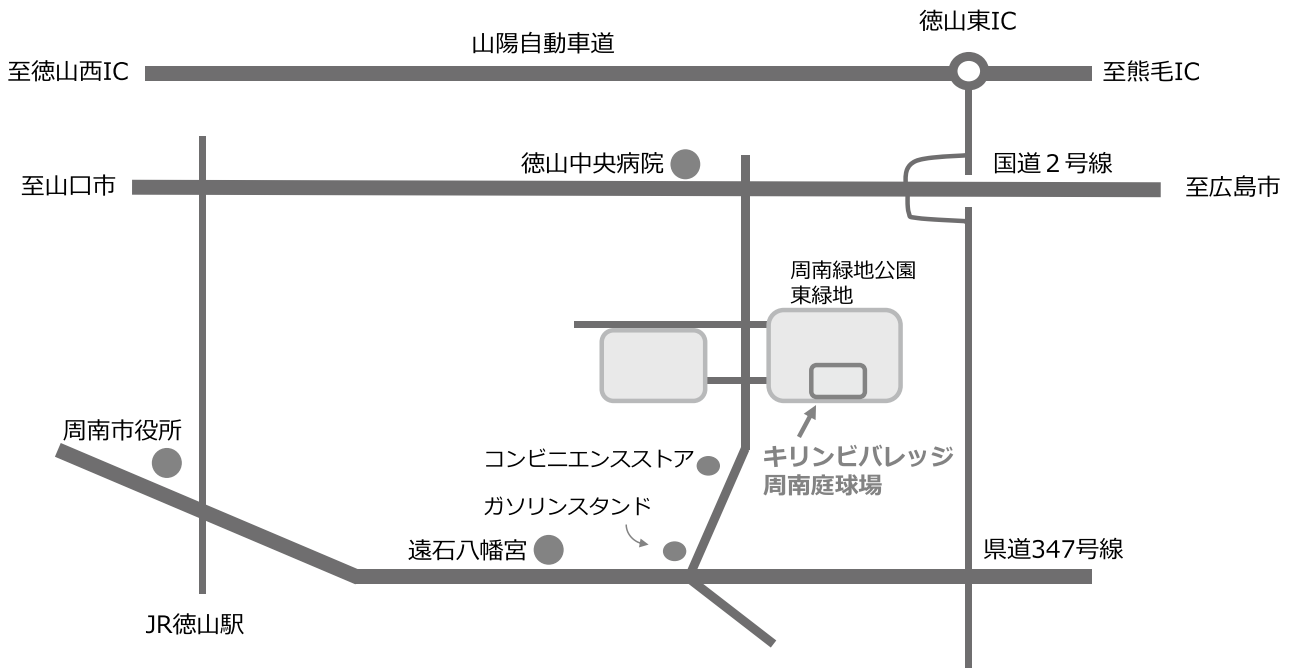

周南会場案内図

麒麟ビバレッジ周南庭球場テニスコート周辺図