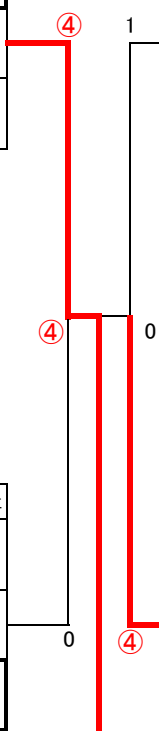

[女子80歳]

A ブロック				1	2	3	勝率	得失差	順位
1	大久保初子	愛知	すみれクラブ	***	④	④	2/2		1
	河合 かつ	愛知	豊川支部						
2	佐藤ヤスエ	山口	岩国れんこん	0	***	1	0/2		3
	村岡 良子	山口	長門大津クラブ						
3	伊藤 朗子	兵庫	ひまわりクラブ	2	④	***	1/2		2
	菅野 桂子	兵庫	すずらんクラブ						

C ブロック				7	8	9	勝率	得失差	順位
7	田中 光子	愛知	菱クラブ	***	2	④	1/2		2
	稲垣 節子	愛知	菱クラブ						
8	宮下 恭子	大阪	ファニー	④	***	④	2/2		1
	近藤 綾子	兵庫	二見クラブ						
9	喜利ミナ子	京都	洛西クラブ	3	0	***	0/2		3
	加藤 鈴子	京都	EFTクラブ						

B ブロック				4	5	6	勝率	得失差	順位
4	杉本 征子	佐賀	有田クラブ	***	④	2	1/2		2
	森岡 洋子	福岡	小倉軟庭						
5	吉田 和子	大阪	サンレディース	3	***	0	0/2		3
	戸田 一代	大阪	堺あすなる						
6	鎌田 節子	兵庫	三木クラブ	④	④	***	2/2		1
	新庄 薫	京都	洛南パーソンス						

D ブロック				10	11	12	勝率	得失差	順位
10	高羽 邦子	大阪	堺ミルフィーズ	***	④	④	2/2		1
	山田 悦子	大阪	東大阪アミー						
11	平田 裕子	鹿児島	加世田SS	0	***	④	1/2		2
	長井 静香	鹿児島	武岡ハイランド						
12	土肥 道代	滋賀	滋賀レディース通盟	2	2	***	0/2		3
	中邑 千恵	滋賀	滋賀レディース通盟						