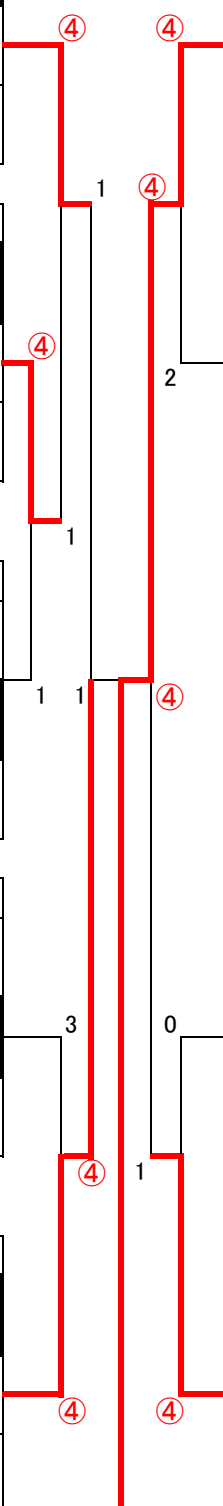

[女子55歳-1]

A ブロック				1	2	3	勝率	得失差	順位
1	東 純子 渡邊由佳子	兵庫 大阪	今津クラブ RISE	***	(4)	(4)	2/2		1
2	川口 京美 角 雅美	山口 山口	宇部なでしこ 宇部なでしこ	0	***	1	0/2		3
3	石井 美子 阿部 孝子	福岡 福岡	カトレア カトレア	2	(4)	***	1/2		2

B ブロック				4	5	6	勝率	得失差	順位
4	河合 和代 原田久美子	岐阜 岐阜	チーム TAKA TEAM KUMA	***	(4)	(4)	2/2		1
5	木村 千恵 大林 妙子	和歌山 兵庫	ゆうがクラブ 東灘クラブ	0	***	0	0/2		3
6	上田 知美 山本 仲美	広島 広島	広島土曜 クラブ 広島土曜 クラブ	0	(4)	***	1/2		2

C ブロック				7	8	9	勝率	得失差	順位
7	久戸瀬陽子 小椋 初恵	岡山 岡山	竜王ソフト テニスクラブ 岡山カトレア	***	2	0	0/2		3
8	山下 由香 松田 理香	高知 香川	土佐 レディース 若水クラブ	(4)	***	(4)	2/2		1
9	黒野 真紀 宮脇由美子	京都 滋賀	城陽 テニスクラブ 軒昂クラブ	(4)	0	***	1/2		2

D ブロック				10	11	12	勝率	得失差	順位
10	石川美喜代 谷田 康代	愛知 愛知	碧南AT 津島	***	1	(4)	1/2		2
11	前田 真弓 門田知代子	広島 広島	福山どんがめ クラブ 福山どんがめ クラブ	(4)	***	(4)	2/2		1
12	長郷みゆき 小林 美穂	兵庫 兵庫	朝霧 レディース 三木クラブ	3	0	***	0/2		3

E ブロック				13	14	15	勝率	得失差	順位
13	宮崎 公恵 山口ゆかり	熊本 佐賀	人吉クラブ 鳥栖クラブ	***	(4)	(4)	2/2		1
14	牧野ひろみ 松尾 朋美	大阪 大阪	旭クラブ 旭クラブ	2	***	2	0/2		3
15	井口 治子 田平 尚美	山口 山口	下関白球会 山口STC	0	(4)	***	1/2		2

F ブロック				16	17	18	勝率	得失差	順位
16	片山 順子 中牟田千恵	福岡 福岡	福大クラブ 福大クラブ	***	(4)	(4)	2/2		1
17	玉城 美紀 藤井喜久子	兵庫 兵庫	宮っ子クラブ 宮っ子クラブ	0	***	2	0/2		3
18	河盛由香利 松本 朋子	広島 広島	廿日市クラブ 廿日市クラブ	1	(4)	***	1/2		2

G ブロック				19	20	21	勝率	得失差	順位
19	島田 珠美 奥嶋 涼子	大阪 愛媛	大阪OB 軟庭会 にぎたつ クラブ	***	(4)	(4)	2/2		1
20	古里 瑞枝 徳弘 桂子	岡山 岡山	倉敷 さわやか会 ソフト平井	1	***	(4)	1/2		2
21	藤原小恵子 安井 敦子	島根 島根	松江 レディース 松江 レディース	3	0	***	0/2		3

H ブロック				22	23	24	勝率	得失差	順位
22	西口 正枝 藤本こずえ	山口 山口	岩国れんこん 柳井グリーン	***	(4)	(4)	2/2		1
23	野村 幸代 向井 純子	兵庫 兵庫	今津クラブ 三田クラブ	0	***	(4)	1/2		2
24	小野由香子 大穂 裕子	大分 福岡	臼杵クラブ 大野城クラブ	1	3	***	0/2		3

I ブロック				25	26	27	勝率	得失差	順位
25	高木ひとみ 野口眞美子	愛知 愛知	豊田クラブ 豊田クラブ	***	(4)	(4)	2/2		1
26	井上 享子 大月 朋子	広島 広島	五日市ソフト テニスクラブ 五日市ソフト テニスクラブ	0	***	(4)	1/2		2
27	高山 清美 小松 昌代	大阪 大阪	堺ソフト テニス連盟 大正ソフト テニスクラブ	2	2	***	0/2		3