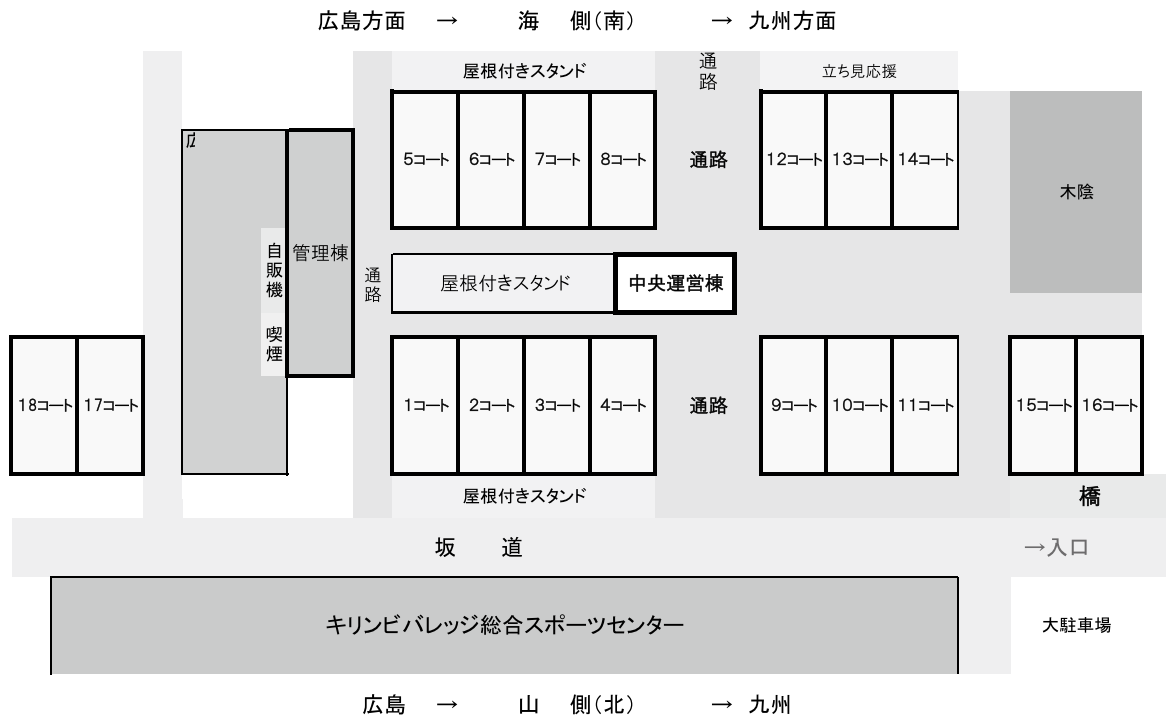

周南会場案内図

キリンビバレッジ周南庭球場テニスコート周辺図

無料駐車場のご案内

周南緑地公園（庭球場周辺多数あり） どこでも可