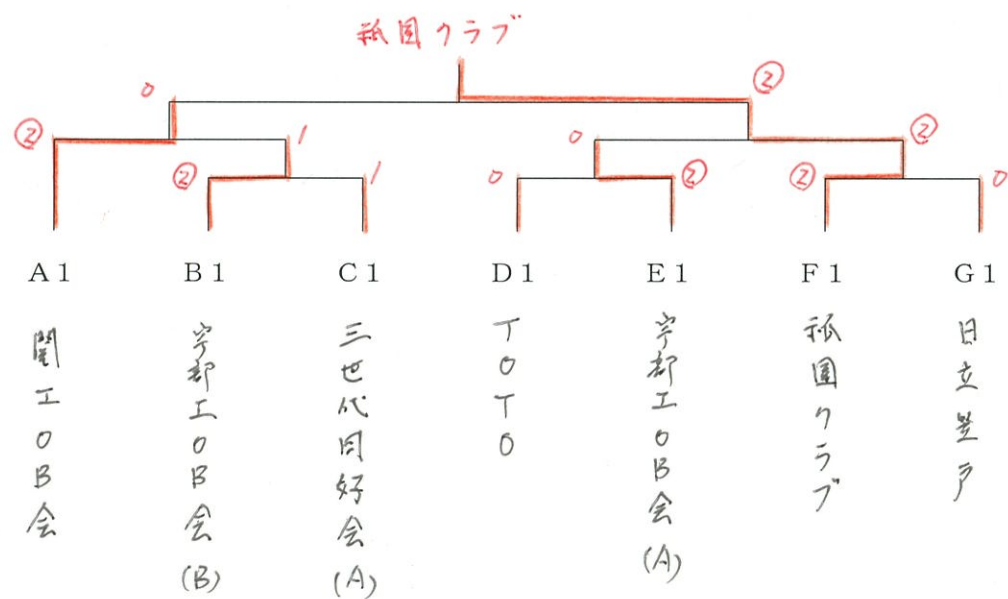

一般男子決勝トーナメント