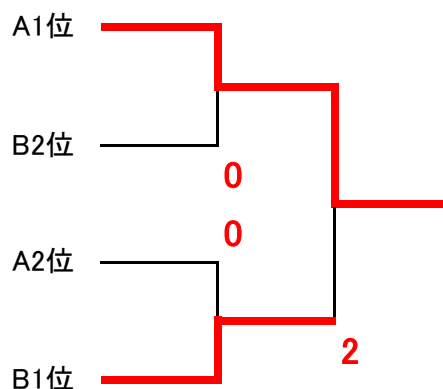

1	高木 由可里 河野 早苗	徳山ポニー 岩国れんこん
6	児島 依子 西崎 優子	永源ソフトテニスクラブ 周東クラブ
3	向井 祐子 上田 弥生	光クラブ 光クラブ
7	横田 涼子 吉岡 由美	長門大津クラブ 宇部なでしこ

【 きく 】

	氏名	所属	1	2	3	4	5	勝率	差	順位
1	橋口 美佐子	宇部なでしこ		④	④	④	④	4/4		1
	角 雅美	宇部なでしこ								
2	羽嶋 幸子	新南陽クラブ	0		2	3	1	0/4		5
	尾崎 育子	熊毛たんぽぽ								
3	松本 真理子	周東テニスクラブ	0	④		1	1	1/4		4
	浦川 和恵	徳山ポニー								
4	山本 奈美	宇部なでしこ	2	④	④		1	2/4		3
	山下 洋子	宇部なでしこ								
5	境田 佳子	長門大津クラブ	1	④	④	④		3/4		2
	藤本 こずえ	柳井グリーン								

【あやめ】

[予選リーグ]

A	氏名	所属	1	2	3	勝率	差	順位
1	川島 ことみ	岩国れんこん	/	④	④	2/2		1
	蔵重 佐和子	岩国れんこん						
2	瀬山 整子	宇部OB会		1		3	0/2	
	永富 佐和子	下関レディース						
3	坂本 和子	周東テニスクラブ	2	④		1/2		2
	須賀 涼子	周東テニスクラブ						

B	氏名	所属	4	5	6	勝率	差	順位
4	井口 治子	下関白球会	/	④	④	2/2		1
	田平 尚美	山口STC						
5	美村 玲子	周東テニスクラブ		2		2	0/2	
	濱田 みゆき	周東テニスクラブ						
6	城 千秋	岩国れんこん	0	④		1/2		2
	佐々木 由紀江	徳山ポニー						

[決勝トーナメント]

1	川島 ことみ 蔵重 佐和子	岩国れんこん 岩国れんこん
6	城 千秋 佐々木 由紀江	岩国れんこん 徳山ポニー
3	坂本 和子 須賀 涼子	周東テニスクラブ 周東テニスクラブ
4	井口 治子 田平 尚美	下関白球会 山口STC

【はぎ】

[予選リーグ]

A	氏名	所属	1	2	3	4	勝率	差	順位
1	白木 智恵美 高松 泰枝	下関レディース 長門大津クラブ		④	1	④	2/2	-2	3
2	柴原 潤子 河野 厚子	新南陽オレンジクラブ 新南陽オレンジクラブ	0		0	1	0/3		4
3	弘重 和恵 原田 治子	防府レディース 下関レディース	④	④		0	2/3	-1	2
4	田村 久仁子 高田 京子	徳山ポニー 徳山ポニー	3	④	④		2/2	+3	1