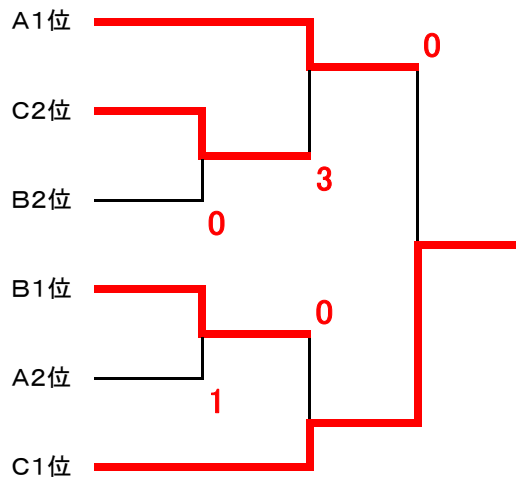

【はぎ】

[予選リーグ]

A	氏名	所属	1	2	3	4	勝率	差	順位
1	白木 智恵美 高松 泰枝	下関レディース 長門大津クラブ		④	1	④	2/2	-2	3
2	柴原 潤子 河野 厚子	新南陽オレンジクラブ 新南陽オレンジクラブ	0		0	1	0/3		4
3	弘重 和恵 原田 治子	防府レディース 下関レディース	④	④		0	2/3	-1	2
4	田村 久仁子 高田 京子	徳山ポニー 徳山ポニー	3	④	④		2/2	+3	1

B	氏名	所属	5	6	7	勝率	差	順位
5	和田 るみ 山本 純子	徳山ポニー 徳山ポニー		④	0	1/2		2
6	山道 光子 河野 繁子	周東テニスクラブ 周東テニスクラブ	2		0	0/2		3
7	國居 信恵 上利 律子	光クラブ 長門大津クラブ	④	④		2/2		1

C	氏名	所属	8	9	10	11	勝率	差	順位
8	福木屋 淳子 青見 澄子	柳井グリーン 柳井グリーン		④	④	④	3/3		1
9	小川 喜美子 貞明 美紀江	新南陽オレンジクラブ 新南陽オレンジクラブ	R		R	R	0/3		4
10	田畑 イヅミ 榎岡 由美子	熊毛たんぼぼ 熊毛たんぼぼ	0	④		0	1/3		3
11	奥迫 智子 松村 啓子	徳山ポニー 徳山ポニー	2	④	④		2/3		2

[決勝トーナメント]

4	田村 久仁子 高田 京子	徳山ポニー 徳山ポニー
11	奥迫 智子 松村 啓子	徳山ポニー 徳山ポニー
5	和田 るみ 木下 富江	徳山ポニー 長門大津クラブ
7	國居 信恵 上利 律子	光クラブ 長門大津クラブ
3	弘重 和恵 原田 治子	防府レディース 下関レディース
8	福木屋 淳子 青見 澄子	柳井グリーン 柳井グリーン