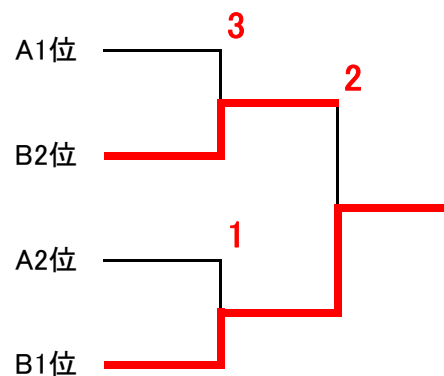

【すみれA】

[予選リーグ]

A	氏名	所属	1	2	3	勝率	差	順位
1	濱田 紗帆 西本 あみ	周東テニスクラブ 宇部なでしこ	/	④	④	2/2		1
2	磯部 沙也加 河辺 千尋	岩国れんこん 長門大津クラブ	1	/	④	1/2		2
3	中川 千鶴 重谷 歩美	熊毛たんぽぽ 熊毛たんぽぽ	0	2	/	0/2		3

B	氏名	所属	4	5	6	勝率	差	順位
4	木村 明日香 植中 恵美	長門大津クラブ 長門大津クラブ	/	④	④	2/2		1
5	原田 有希菜 藤井 七海	周東テニスクラブ 周東テニスクラブ	0	/	0	0/2		3
6	中川 愛流 白砂 結子	宇部なでしこ 宇部なでしこ	0	④	/	1/2		2

[決勝トーナメント]

1	濱田 紗帆 西本 あみ	周東テニスクラブ 宇部なでしこ
6	中川 愛流 白砂 結子	宇部なでしこ 宇部なでしこ
2	磯部 沙也加 河辺 千尋	岩国れんこん 長門大津クラブ
4	木村 明日香 植中 恵美	長門大津クラブ 長門大津クラブ

【 ばら 】

	氏名	所属	1	2	3	4	勝率	差	順位	
1	國重 真希	宇部なでしこ	/	④	④	④	3/3		1	
	堀之内 文子	宇部なでしこ								
2	神足 倫子	花岡テニスクラブ		0		0	0	0/3		4
	中村 玲子	花岡テニスクラブ								
3	井上 美樹	徳山ポニー	2	④		2	1/3		3	
	白須 藍	岩国れんこん								
4	岡村 泉	宇部なでしこ	1	④	④		2/3		2	
	久野 静香	宇部なでしこ								