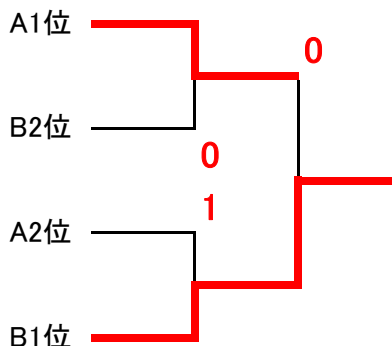

【 ゆり 】

[予選リーグ]

A	氏名	所属	1	2	3	4	勝率	差	順位
1	高木 由可里 河野 早苗	徳山ポニー 岩国れんこん	/	④	④	④	3/3		1
2	清水 純子 森崎 晴美	永源ソフトテニスクラブ 永源ソフトテニスクラブ	0	/	1	④	1/3		3
3	向井 祐子 上田 弥生	光クラブ 光クラブ	3	④	/	④	2/3		2
4	川添 圭子 松尾 理恵	周東テニスクラブ 柳井グリーン	R	R	R	/	0/3		4

B	氏名	所属	5	6	7	8	勝率	差	順位
5	福谷 ひとみ 西嶋 祐子	山口クラブ 山口クラブ	/	1	0	2	0/3		4
6	児島 依子 西崎 優子	永源ソフトテニスクラブ 周東クラブ	④	/	0	④	2/3		2
7	横田 涼子 吉岡 由美	長門大津クラブ 宇部なでしこ	④	④	/	④	3/3		1
8	一宮 久美子 中村 尚恵	徳山ポニー 柳井グリーン	④	2	0	/	1/3		3

[決勝トーナメント]

1	高木 由可里 河野 早苗	徳山ポニー 岩国れんこん
6	児島 依子 西崎 優子	永源ソフトテニスクラブ 周東クラブ
3	向井 祐子 上田 弥生	光クラブ 光クラブ
7	横田 涼子 吉岡 由美	長門大津クラブ 宇部なでしこ