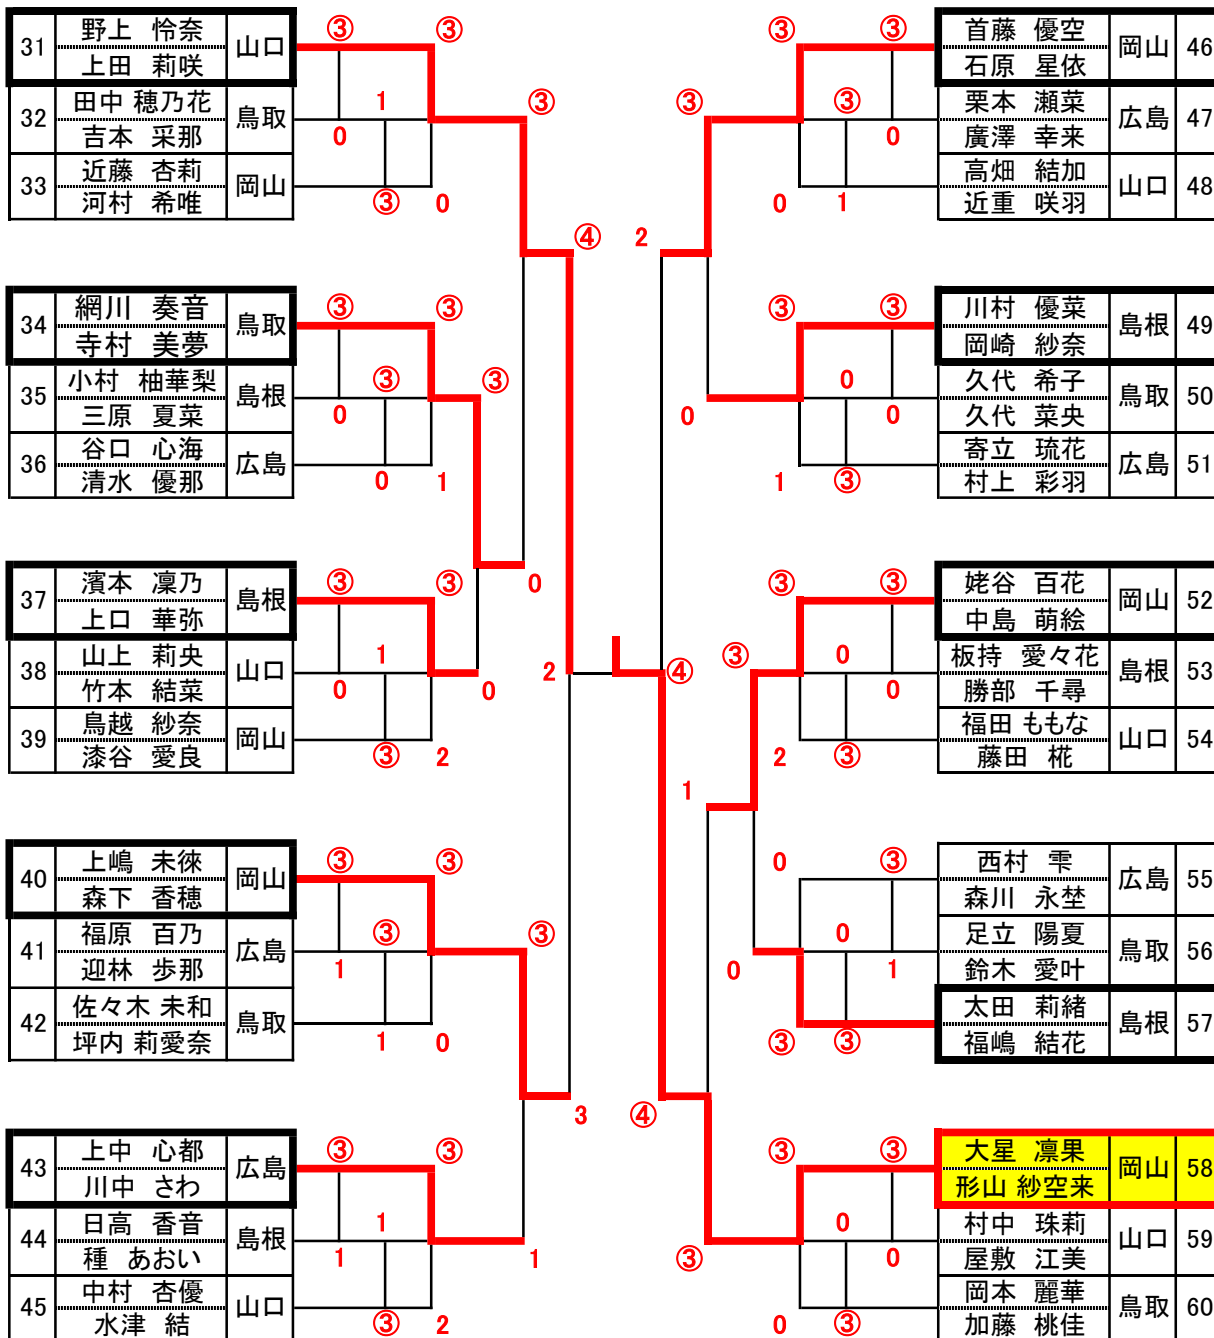

第14回中国地区小学生インドアソフトテニス選手権大会(個人戦)

男子

第14回中国地区小学生インドアソフトテニス選手権大会(個人戦)

女子

《 男子 団 体 戦 》

● 予選リーグ

A ブロック		1	2	3	勝率	得失差	順位
1	岡 山 A		③	③	2/2		1
2	山 口 B	0		②	1/2		2
3	鳥 取 B	0	1		0/2		3

B ブロック		4	5	6	7	勝率	得失差	順位
4	岡 山 B		1	②	1	1/3		3
5	島 根 A	②		②	③	3/3		1
6	鳥 取 A	1	1		1	0/3		4
7	広 島 B	③	0	②		2/3		2

C ブロック		8	9	10	勝率	得失差	順位
8	広 島 A		③	②	2/2		1
9	島 根 B	0		1	0/2		3
10	山 口 A	1	②		1/2		2

● 決勝トーナメント

第14回中国地区小学生インドアソフトテニス選手権大会（男子）

予選リーグ

岡山A		=	山口B	
山本 悠人 高原 裕之輔	③ - 0		友森 大耀 久岡 大輝	
白髪 峻大 小野 暉介	③ - 2		水津 尊 弘中 瑞貴	
小田 絆稟 竹田 陽希	③ - 0		石田 直輝 國居 海翔	
			③ 対 0	

Aブロック

岡山B		=	島根A	
川口 獅季 南原 岳幸	1 - ③		清本 幹太 古藤 向翔	
原田 真滉 田辺 陽輝	0 - ③		森山 斗羽 堀江 爽汰	
菊池 志吹 川上 歩夢	③ - 2		岡崎 幸村 竹田 享仁	
			1 対 ②	

Bブロック

予選リーグ

鳥取A		=	広島B	
長谷部 直生 細田 海晴	③ - 2		谷口 雅來 河尾 裕太	
谷岡 優太郎 佐藤 廉汰	0 - ③		狭間 陽琉 谷口 幸翼	
秋田 典舞 蔵光 実留	2 - ③		高橋 律芯 南 悠大	
			1 対 ②	