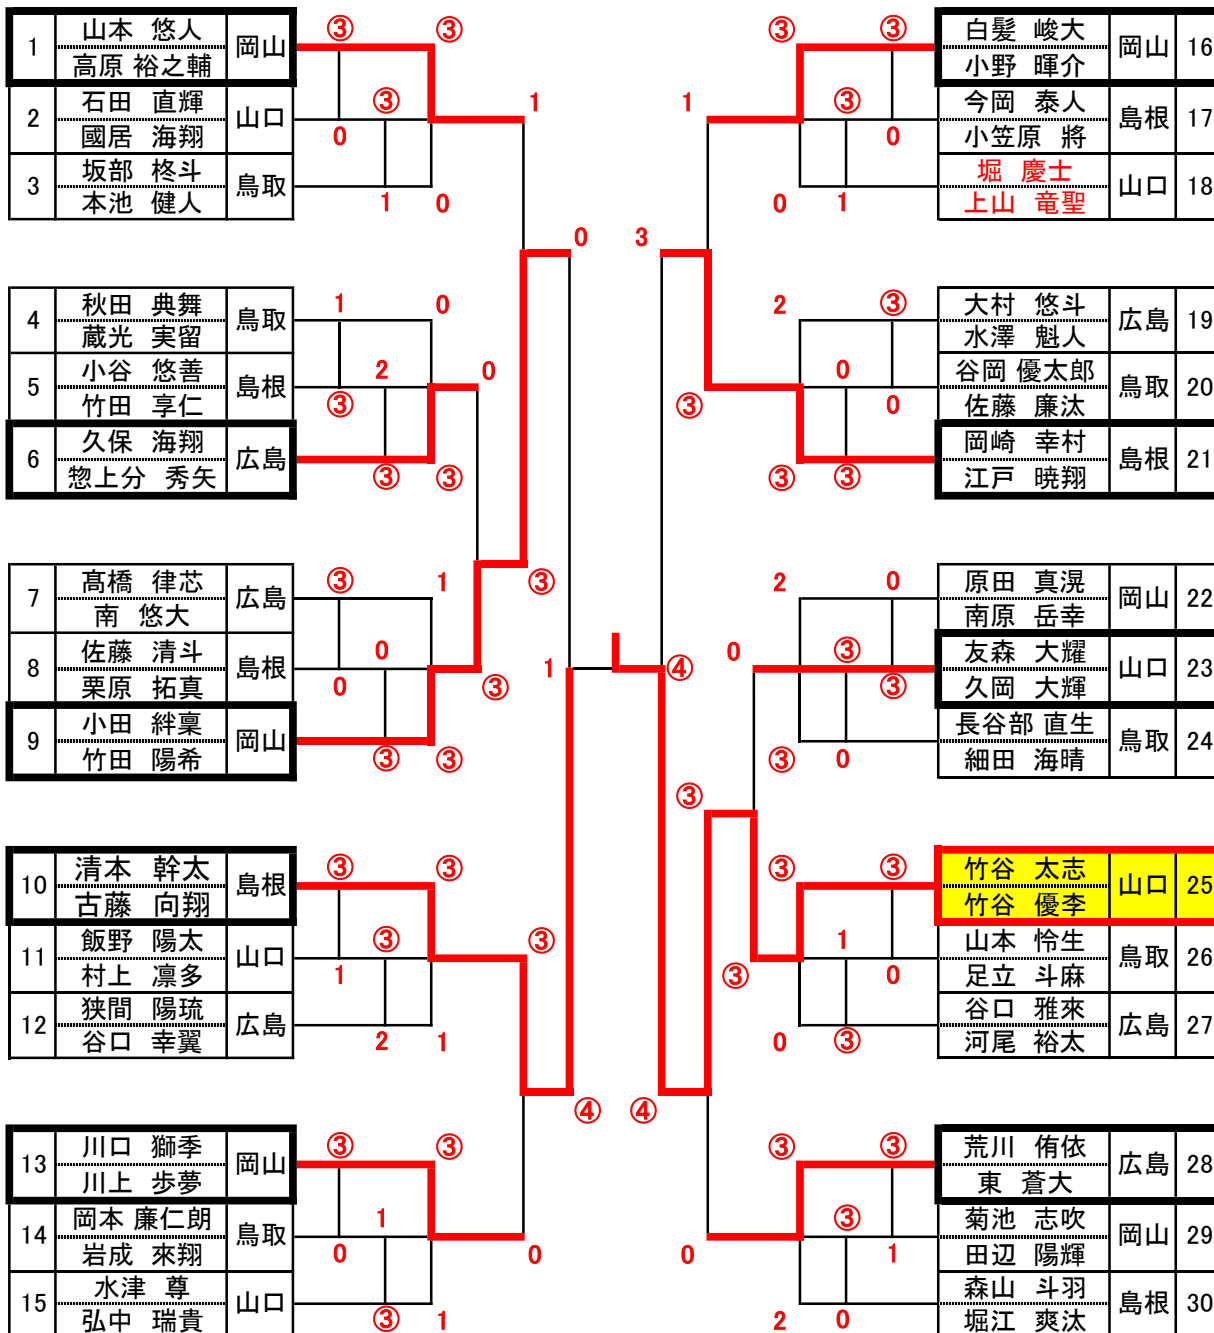

第14回中国地区小学生インドアソフトテニス選手権大会(個人戦)

男子

第14回中国地区小学生インドアソフトテニス選手権大会(個人戦)

女子

《 男子 団 体 戦 》

● 予選リーグ

A ブロック		1	2	3	勝率	得失差	順位
1	岡 山 A		③	③	2/2		1
2	山 口 B	0		②	1/2		2
3	鳥 取 B	0	1		0/2		3

B ブロック		4	5	6	7	勝率	得失差	順位
4	岡 山 B		1	②	1	1/3		3
5	島 根 A	②		②	③	3/3		1
6	鳥 取 A	1	1		1	0/3		4
7	広 島 B	③	0	②		2/3		2

C ブロック		8	9	10	勝率	得失差	順位
8	広 島 A		③	②	2/2		1
9	島 根 B	0		1	0/2		3
10	山 口 A	1	②		1/2		2

● 決勝トーナメント

第14回中国地区小学生インドアソフトテニス選手権大会（男子）

予選リーグ

岡山A		=	山口B	
山本 悠人 高原 裕之輔	③ - 0		友森 大耀 久岡 大輝	
白髪 峻大 小野 暉介	③ - 2		水津 尊 弘中 瑞貴	
小田 絆稟 竹田 陽希	③ - 0		石田 直輝 國居 海翔	
			③ 対 0	

Aブロック

岡山B		=	島根A	
川口 獅季 南原 岳幸	1 - ③		清本 幹太 古藤 向翔	
原田 真滉 田辺 陽輝	0 - ③		森山 斗羽 堀江 爽汰	
菊池 志吹 川上 歩夢	③ - 2		岡崎 幸村 竹田 享仁	
			1 対 ②	

Bブロック

予選リーグ

鳥取A		=	広島B	
長谷部 直生 細田 海晴	③ - 2		谷口 雅來 河尾 裕太	
谷岡 優太郎 佐藤 廉汰	0 - ③		狭間 陽琉 谷口 幸翼	
秋田 典舞 蔵光 実留	2 - ③		高橋 律芯 南 悠大	
			1 対 ②	