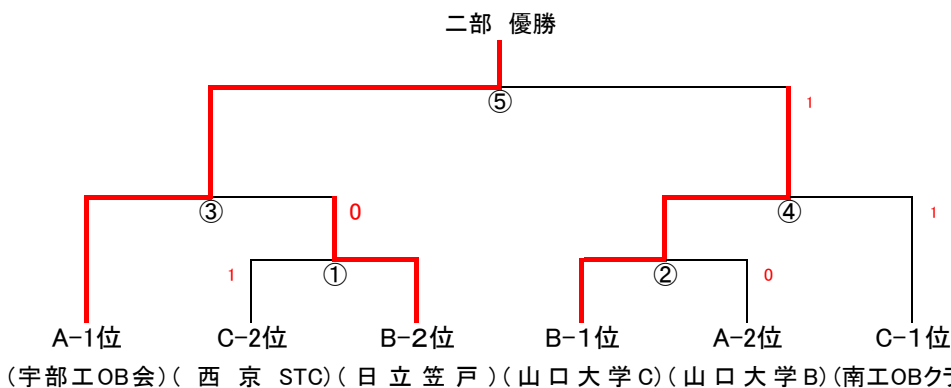

クラブ名	1	2	3	勝率	順位
1 山口大学 B	/	1 - ②	② - 1	1/2	2
		④ - 3	3 - ④		
		2 - ④	④ - 1		
		2 - ④	④ - 3		
2 宇部工OB会 B	/	② - 1	② - 1	2/2	1
		3 - ④	④ - 1		
		④ - 2	3 - ④		
		④ - 2	④ - 2		
3 東ソ - 南陽 B	/	1 - ②	1 - ②	0/2	3
		④ - 3	1 - ④		
		1 - ④	④ - 3		
		3 - ④	2 - ④		

試合順序	コート
① 1-2	7
② 2-3	7
③ 1-3	7

一般二部 予選リーグB

クラブ名	1	2	3	勝率	順位
1 日立笠戸	/	1 - ②	② - 1	1/2	2
		1 - ④	0 - ④		
		2 - ④	④ - 2		
		④ - 2	④ - 2		
2 山口大学 C	/	② - 1	② - 1	2/2	1
		④ - 1	④ - 1		
		④ - 2	④ - 3		
		2 - ④	1 - ④		
3 日本ゼオン	/	1 - ②	1 - ②	0/2	3
		④ - 0	1 - ④		
		2 - ④	3 - ④		
		2 - ④	④ - 1		

試合順序	コート
① 1-2	8
② 2-3	8
③ 1-3	8

一般二部 予選リーグC

クラブ名	1	2	3	勝率	順位
1 南工OBクラブ	/	② - 1	② - 1	2/2	1
		1 - ④	0 - ④		
		④ - 1	④ - 0		
		④ - 2	④ - 2		
2 西京STC	/	1 - ②	③ - 0	1/2	2
		④ - 1	④ - 2		
		1 - ④	④ - 3		
		2 - ④	④ - 1		
3 宇部庭球会	/	1 - ②	0 - ③	0/2	3
		④ - 0	2 - ④		
		0 - ④	3 - ④		
		2 - ④	1 - ④		

試合順序	コート
① 1-2	9
② 2-3	9
③ 1-3	9

【決勝トーナメント】

試合順序	コート
① C2-B2	7、8
② B1-A2	9、10
③ A1-①勝者	7、8
④ ②勝者-C1	9、10
⑤ ③勝者-④勝者	7、8

※入賞は3位まで

令和5年度山口県ソフトテニスクラブリーグ秋季大会

令和5年9月30日(土)
於: キリンレモンスタジアム向島運動公園テニスコート

一般三部 予選リーグA

ク	ラ	ブ	名	1	2	3	勝率	順位						
1	防	府	市	役	所	1 - ②	0/2	3						
						0 - ④								
						0 - ④								
						④ - 3								
2	光	ソ	フ	ト	テ	ニ	ス	ク	ラ	ブ	C	② - 1	1/2	2
												④ - 0		
												④ - 0		
												3 - ④		
3	下	関	白	球	会	③ - 0	2/2	1						
						④ - 0								
						④ - 1								
						④ - 3								