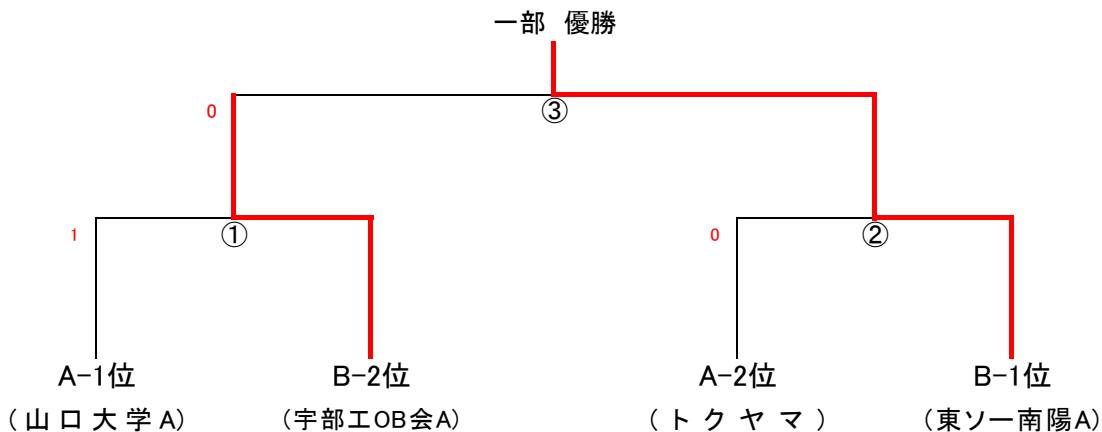

令和5年度山口県ソフトテニスクラブリーグ秋季大会

令和5年9月30日(土)
於:キリンレモンスタジアム向島運動公園テニスコート

一般一部 予選リーグA

ク	ラ	ブ	名	1	2	3	勝率	順位
1	山	口	大	学	A	③ - 0	2/2	1
						④ - 2		
						④ - 0		
						④ - 2		
2	ト	ク	ヤ	マ	0 - ③	1/2	2	
					2 - ④			
					0 - ④			
					2 - ④			
3	防	府	ク	ラ	ブ	0 - ③	0/2	3
						3 - ④		
						0 - ④		
						0 - ④		

試合順序	コート
① 1-2	5
② 2-3	5
③ 1-3	5

一般一部 予選リーグB

ク	ラ	ブ	名	1	2	3	勝率	順位						
1	東	ソ	ー	南	陽	A	③ - 0	2/2	1					
							④ - 0							
							④ - 1							
							④ - 1							
2	光	ソ	フ	ト	テ	ニ	ス	ク	ラ	ブ	A	0 - ③	0/2	3
												0 - ④		
												1 - ④		
												1 - ④		
3	宇	部	工	O	B	会	A	0 - ③	1/2	2				
								③ - 0						
								1 - ④						
								1 - ④						

試合順序	コート
① 1-2	6
② 2-3	6
③ 1-3	6

【決勝トーナメント】

試合順序	コート
① A1-B2	5
② A2-B1	6
③ 決勝	5、6

※入賞は2位まで

令和5年度山口県ソフトテニスクラブリーグ秋季大会

令和5年9月30日(土)

於:キリンレモンスタジアム向島運動公園テニスコート

一般二部 予選リーグA

試合順序	コート
① 1-2	10
② 2-3	10
③ 1-3	10

【決勝トーナメント】