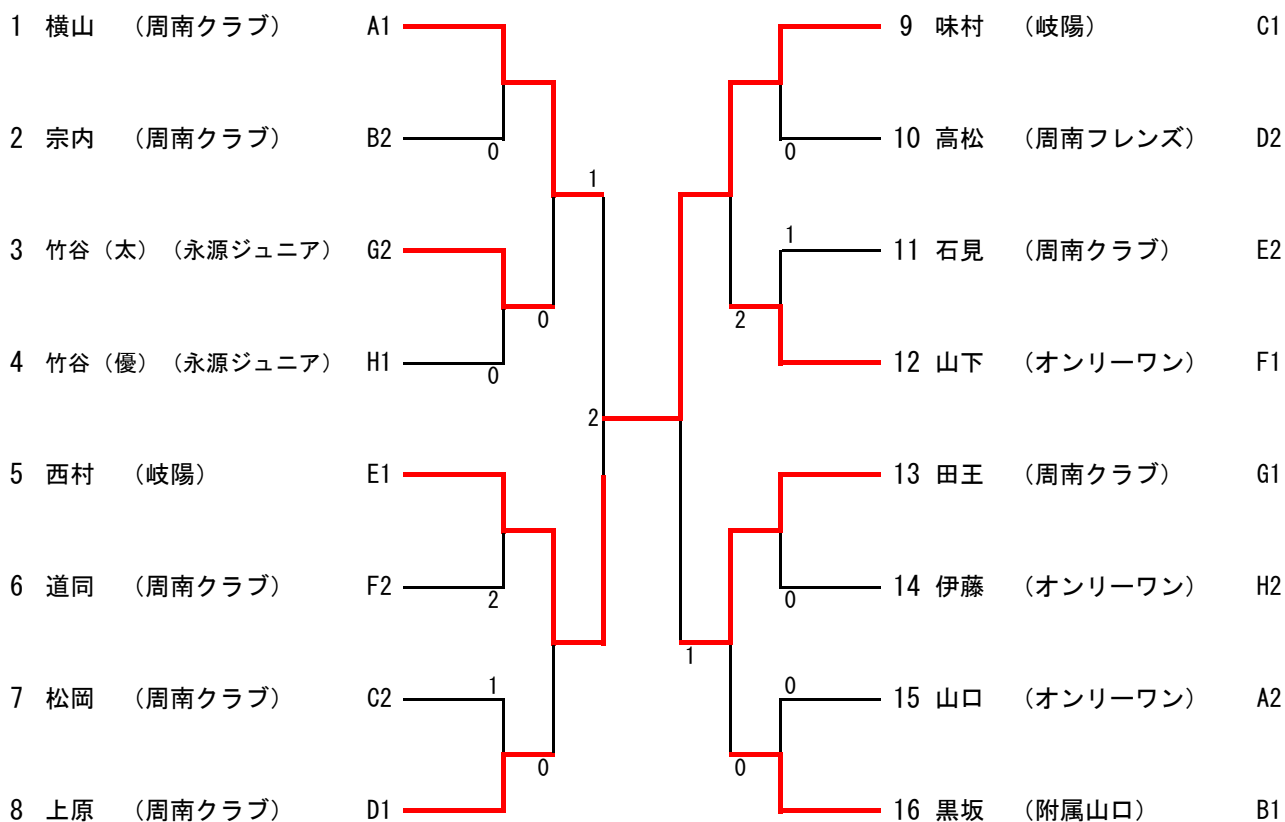

※ 試合順は別紙のとおり。審判は各リーグとも次の試合の2人で行う。最終戦の審判は、試合をしていない中学生2人で行う。

※ すべて5ゲームマッチで行う。

※ ベンチは若い番号の選手が、審判台からみて左側とする。

※ リーグ戦終了後、1・2位による決勝トーナメントを行う。

競技者育成プログラムStep-2 山口県U14ソフトテニスシングルス大会

令和5年7月1日(土)

決勝トーナメント

決勝トーナメント