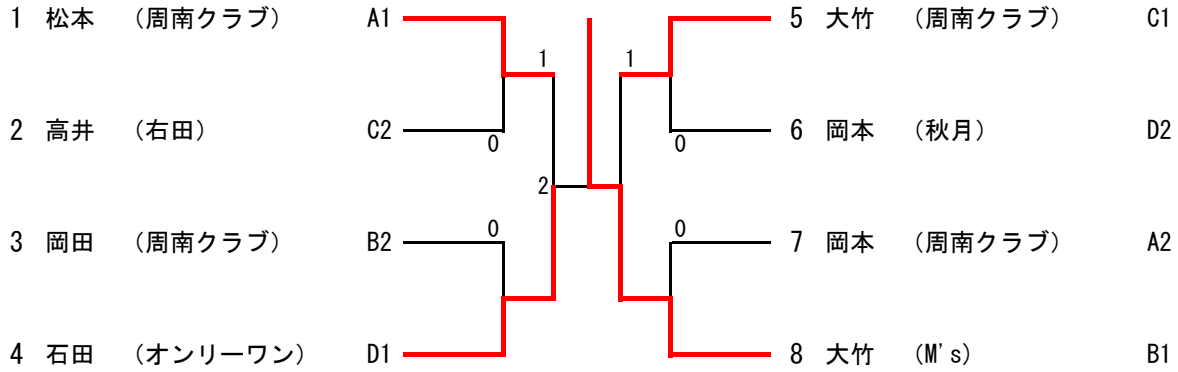

※ 試合順は別紙のとおり。審判は各リーグとも次の試合の2人で行う。最終戦は、1試合目の2人で行う。

【 男女共通 】

- ※ すべて7ゲームマッチで行う。
- ※ ベンチは若い番号の選手が、審判台からみて左側とする。
- ※ リーグ戦終了後、1・2位による決勝トーナメントを行う。

山口県中学生ソフトテニスシングルス大会（3年生の部）

令和5年7月1日（土）

男子決勝トーナメント

決勝トーナメント

※審判は、1試合目は予選リーグ敗退者で行います。本部より指定します。