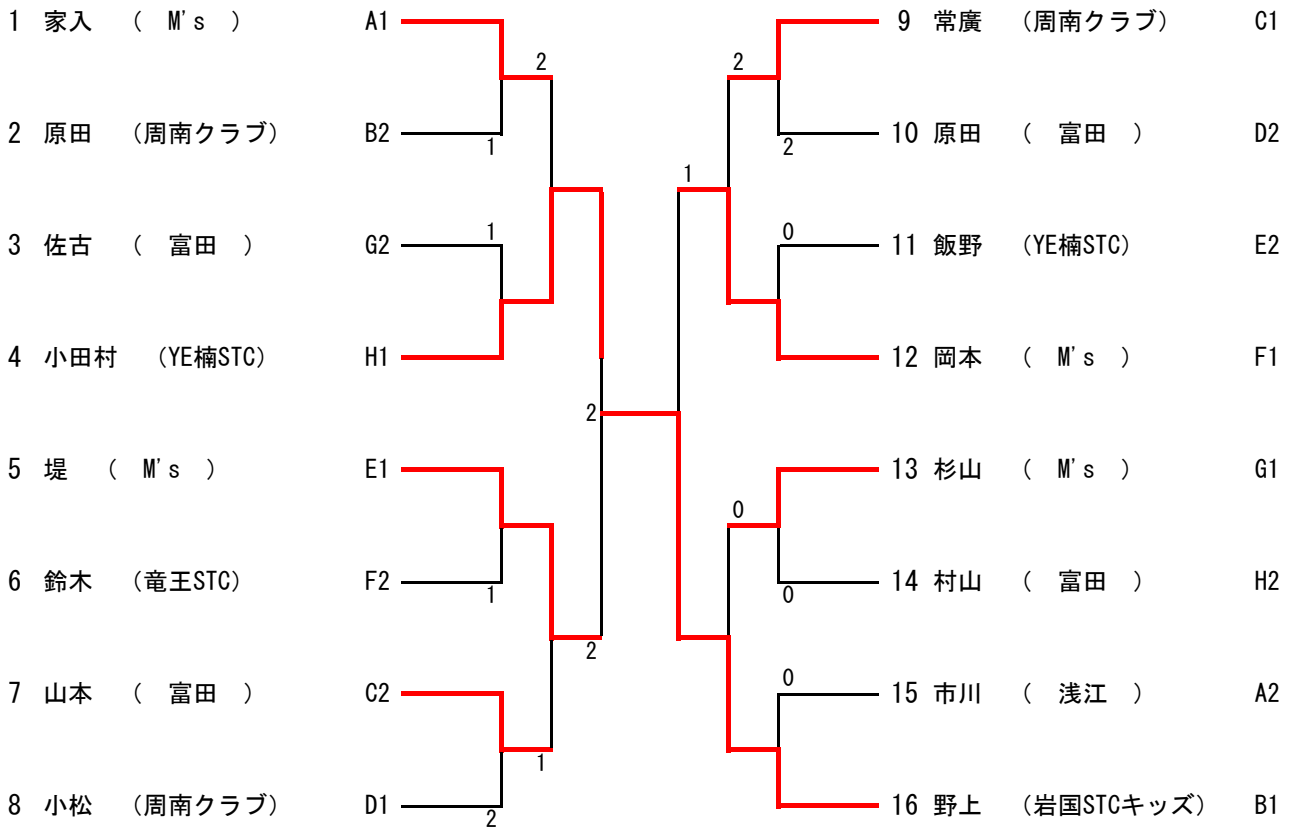

試合順	1-2	3-4	1-3	2-4	1-4	2-3

※ 予選リーグは、すべて5ゲームマッチで行う。

※ ベンチは若い番号の選手が、審判台からみて左側とする。

※ リーグ戦終了後、1・2位による決勝トーナメントを行う。

競技者育成プログラム Step-2 山口県U14ソフトテニスシングルス大会

令和5年7月1日(土)

決勝トーナメント

決勝トーナメント