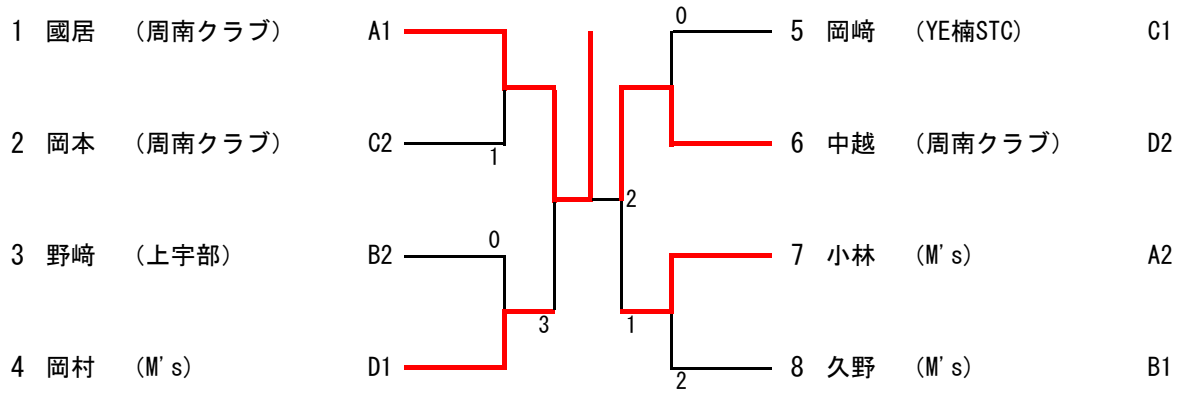

山口県中学生ソフトテニスシングルス大会(3年生の部)

令和5年7月1日(土)

女子予選リーグ

Aリーグ(17コート)		1	2	3	勝敗	順位
1	國居 花音(周南ク)		④	④	2-0	1
2	長藤 亜弥乃(上宇部)	0		0	0-2	3
3	小林 茉優(M's)	2	④		1-1	2

Bリーグ(17コート)		1	2	3	勝敗	順位
1	久野 凪桜(M's)		④	④	2-0	1
2	清水 玲南(周南ク)	0		0	0-2	3
3	野崎 乙女(上宇部)	0	④		1-1	2

Cリーグ(18コート)		1	2	3	勝敗	順位
1	岡崎 優菜(YE楠)		④	④	2-0	1
2	兒玉 琉南(M's)	0		3	0-2	3
3	岡本 歩実(周南ク)	3	④		1-1	2

Dリーグ(18コート)		1	2	3	勝敗	順位
1	岡村 樹那(M's)		④	④	2-0	1
2	重兼 友香(竜王S)	2		0	0-2	3
3	中越 莉桜(周南ク)	0	④		1-1	2

※ 試合順は下記のとおり。審判は、試合を終えた同コート・他リーグの2名が行う。(初戦の審判は最終戦の2名。)

17コート   1試合目 2試合目 3試合目 4試合目 5試合目 6試合目

試合順	A	B	A	B	A	B
	1-2	1-2	2-3	2-3	1-3	1-3

18コート   1試合目 2試合目 3試合目 4試合目 5試合目 6試合目

試合順	C	D	C	D	C	D
	1-2	1-2	2-3	2-3	1-3	1-3

【 男女共通 】

- ※ すべて7ゲームマッチで行う。
- ※ ベンチは若い番号の選手が、審判台からみて左側とする。
- ※ リーグ戦終了後、各リーグ1位、2位による決勝トーナメントを行う。

山口県中学生ソフトテニスシングルス大会（3年生の部）

令和5年7月1日（土）

女子決勝トーナメント

決勝トーナメント

※審判は、1試合目は予選リーグ敗退者で行います。本部より指定します。

※トーナメントは、すべて7ゲームマッチで行う。

※ベンチは若い番号の選手が、審判台からみて左側とする。