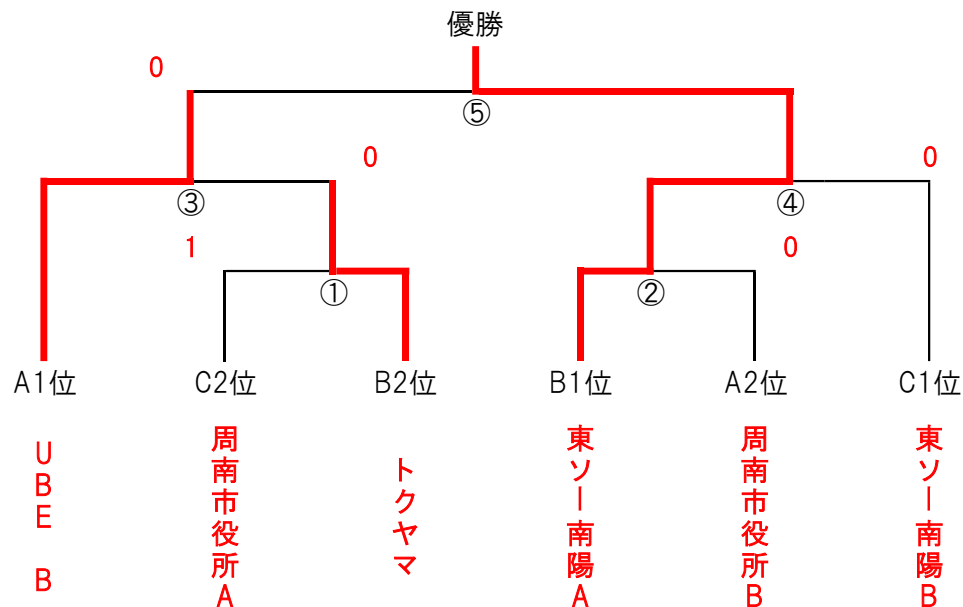

令和5年度 全日本実業団選手権山口県予選会

【予選リーグ】

Aブロック		1	2	3	勝率	順位
1	UBE B	/	③	③	2/2	1
2	周南市役所B	0	/	②	1/2	2
3	宇部市役所	0	1	/	0/2	3

Bブロック		1	2	3	勝率	順位
1	東ソー南陽A	/	③	③	2/2	1
2	日立笠戸	0	/	1	0/2	3
3	トクヤマ	0	②	/	1/2	2

Cブロック		1	2	3	勝率	順位
1	東ソー南陽B	/	③	③	2/2	1
2	周南市役所A	0	/	②	1/2	2
3	日本ゼオン	0	1	/	0/2	3

【試合順・審判(リーグ・トーナメントとも全て相互審判)】

コート	予選リーグ			決勝トーナメント		
	1試合目	2試合目	3試合目	4試合目	4試合目	5試合目
A コート	A1-2	A2-3	A1-3	1回戦 ①	準決 ③	決勝 ⑤
B コート	B1-2	B2-3	B1-3			
C コート	C1-2	C2-3	C1-3	1回戦 ②	準決 ④	3位 決定戦
D コート						

【決勝トーナメント】

日連推薦		UBE-A
県代表	1位	東ソー南陽A
	2位	UBE B
	3位	東ソー南陽B