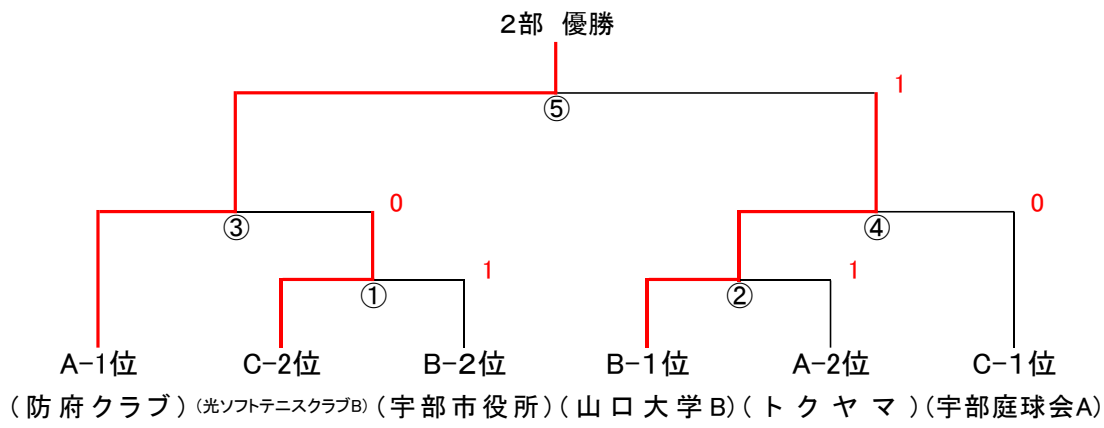

試合順序 コート

① 1-2 6

② 2-3 6

③ 1-3 6

※相互審判

一般男子2部 予選リーグC

クラブ名		1	2	3	勝率	順位
1	周南市役所	/	1 — ②	1 — ②	0/2	3
			1 — ④	1 — ④		
			④ — 0	④ — 2		
			3 — ④	0 — ④		
2	光ソフトテニスクラブB	/	② — 1	1 — ②	1/2	2
			④ — 1	0 — ④		
			0 — ④	3 — ④		
			④ — 3	④ — 1		
3	宇部庭球会A	/	② — 1	② — 1	2/2	1
			④ — 1	④ — 0		
			2 — ④	④ — 3		
			④ — 0	1 — ④		

試合順序 コート

① 1-2 7

② 2-3 7

③ 1-3 7

※相互審判

【決勝トーナメント】

試合順序	コート
①	C2-B2 5・6
②	B1-A2 7・(6)
③	A1-①勝者 5・6
④	②勝者-C1 7・(6)
⑤	③勝者-④勝者 5・6

※相互審判

※入賞は3位まで

令和4年度山口県ソフトテニスクラブリーグ秋季大会

令和4年10月1日(土)
於: 向島運動公園テニスコート

一般男子3部 予選リーグA

ク	ラ	ブ	名	1	2	3	勝率	順位				
1	宇	部	工	O	B	会	B		③ — 0	③ — 0	2/2	1
									④ — 0	④ — 0		
									④ — 1	④ — 0		
									④ — 0	④ — 1		
2	山	口	大	学	E				0 — ③	0 — ③	0/2	3
									0 — ④	3 — ④		
									1 — ④	0 — ④		
									0 — ④	0 — ④		
3	防	府	市	役	所				0 — ③	③ — 0	1/2	2
									0 — ④	④ — 3		
									0 — ④	④ — 0		
									1 — ④	④ — 0		