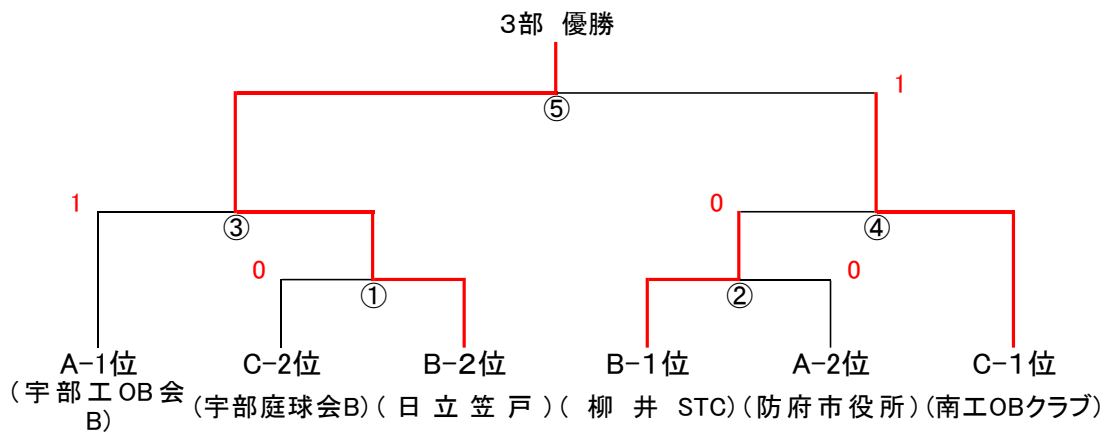

試合順序 コート
① 1-2 8-1
② 2-3 8-3
③ 1-3 8-4

※相互審判

一般男子3部 予選リーグB

ク	ラ	ブ	名	1	2	3	4	勝率	順位					
1	日	立	笠	戸						③ — 0	1 — ②	③ — 0	2/3	2
										④ — 0	2 — ④	④ — 2		
										④ — 2	④ — 0	④ — 1		
										④ — 0	2 — ④	④ — R		
2	不	二	輸	送	機	工	業			0 — ③	1 — ②	② — 1	1/3	3
										0 — ④	0 — ④	3 — ④		
										2 — ④	0 — ④	④ — 2		
										0 — ④	④ — 3	④ — R		
3	柳	井	STC							② — 1	② — 1	② — 1	3/3	1
										④ — 2	④ — 0	④ — 1		
										0 — ④	④ — 0	0 — ④		
										④ — 2	3 — ④	④ — R		
4	山	口	大	学	C					0 — ③	1 — ②	1 — ②	0/3	4
										2 — ④	④ — 3	1 — ④		
										1 — ④	2 — ④	④ — 0		
										R — ④	R — ④	R — ④		

試合順序 コート
① 1-2 9-1
② 3-4 10-1
③ 1-3 9-2
④ 2-4 8-2
⑤ 2-3 9-3
⑥ 1-4 9-4

※相互審判

一般男子3部 予選リーグC

ク	ラ	ブ	名	1	2	3	勝率	順位					
1	南	工	OB	ク	ラ	ブ				③ — 0	② — 1	2/2	1
										④ — 2	④ — 1		
										④ — 1	④ — 1		
										④ — R	2 — ④		
2	山	口	大	学	D					0 — ③	1 — ②	0/2	3
										2 — ④	0 — ④		
										1 — ④	④ — 1		
										R — ④	R — ④		
3	宇	部	庭	球	会	B				1 — ②	② — 1	1/2	2
										1 — ④	④ — 0		
										1 — ④	1 — ④		
										④ — 2	④ — R		

試合順序 コート
① 1-2 10-2
② 2-3 10-3
③ 1-3 10-4

※相互審判

【決勝トーナメント】

試合順序	コート
① C2-B2	8・9
② B1-A2	10・(9)
③ A1-①勝者	8・9
④ ②勝者-C1	10・(9)
⑤ ③勝者-④勝者	8・9

※相互審判

※入賞は3位まで