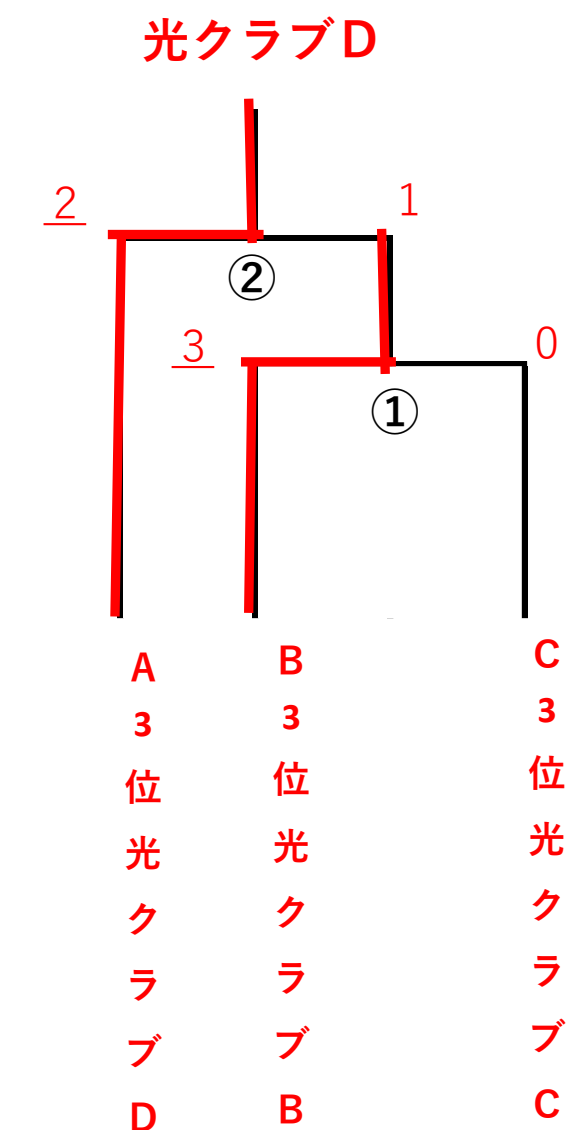

No	クラブ名	1	2	3	勝敗	順位
1	広島クラブ		④-0 ④-1 ④-1	④-0 1-④ 3-④	1/2	2
2	光ソフトテニス クラブC	0-④ 1-④ 1-④		2-④ ④-3 0-④	0/2	3
3	柳井S T C	0-④ ④-1 ④-3	b b b b b b b b b b b b b b b b b b b		2/2	1

Aコート : 1-2 2-3 1-3

Bブロック

No	クラブ名	1	2	3	勝敗	順位
1	防府クラブ		④-1 ④-0 ④-1	④-1 ④-1 ④-3	2/2	1
2	和木体協	1-④ 0-④ 1-④		④-3 ④-2 2-④	1/2	2
3	光ソフトテニス クラブB	1-④ 1-④ 3-④	3-④ 2-④ ④-2		0/2	3

Bコート : 1-2 2-3 1-3

防府クラブ

コンソレーション

《注意事項》

- ・試合は現行の日本ソフトテニスハンドブックに則り行い、審判は相互審判で行い7ゲームマッチとする。
- ・決勝トーナメント進出は予選リーグより2位までのチームとする。予選3位のチームはコンソレーションを行う。
- ・決勝トーナメント及びコンソレーションはチームの勝敗が決まり次第終了とする。(2ペア先取)
- ・入賞は3位までとし、コンソレーションは1位とする。3位決定戦は行わない。