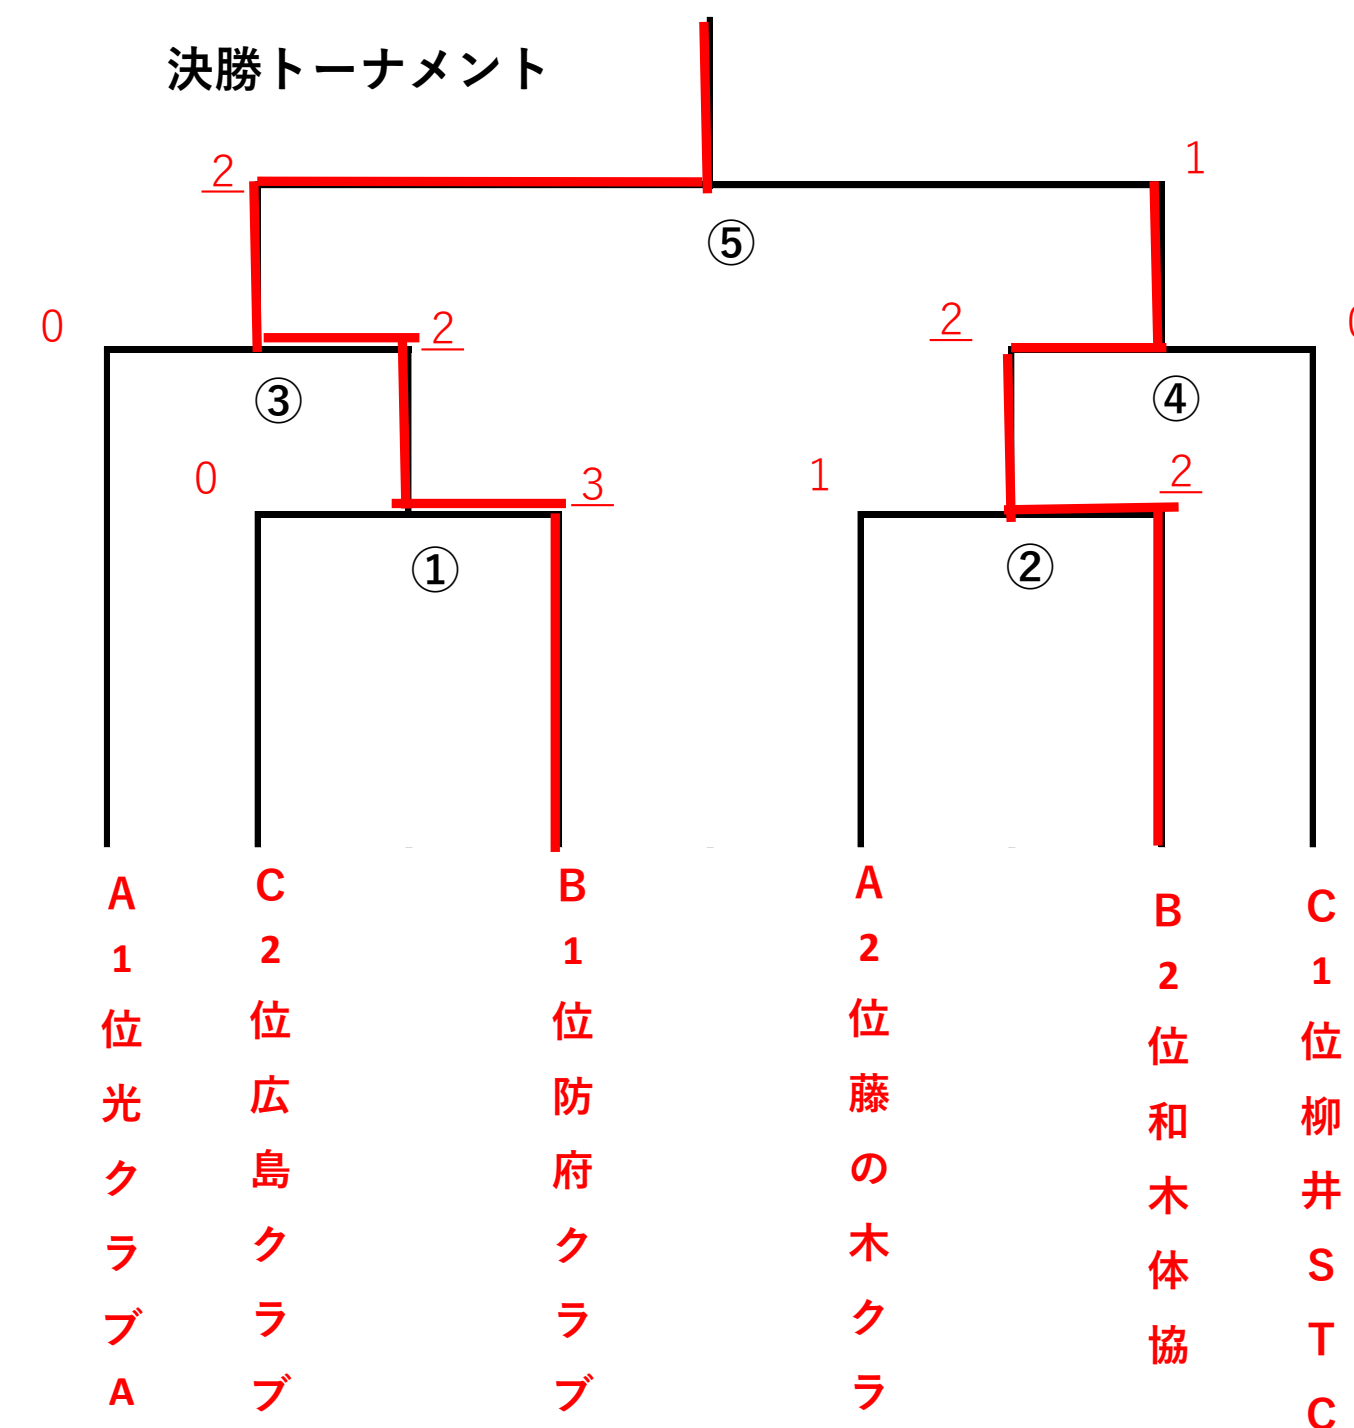

No	クラブ名	1	2	3	勝敗	順位
1	広島クラブ		④-0 ④-1 ④-1	④-0 1-④ 3-④	1/2	2
2	光ソフトテニス クラブC	0-④ 1-④ 1-④		2-④ ④-3 0-④	0/2	3
3	柳井S T C	0-④ ④-1 ④-3	b b b b b b b b b b b b b b b b b b b		2/2	1

Aコート : 1-2 2-3 1-3

Bブロック

No	クラブ名	1	2	3	勝敗	順位
1	防府クラブ		④-1 ④-0 ④-1	④-1 ④-1 ④-3	2/2	1
2	和木体協	1-④ 0-④ 1-④		④-3 ④-2 2-④	1/2	2
3	光ソフトテニス クラブB	1-④ 1-④ 3-④	3-④ 2-④ ④-2		0/2	3

Bコート : 1-2 2-3 1-3

防府クラブ

コンソレーション

《注意事項》

- ・試合は現行の日本ソフトテニスハンドブックに則り行い、審判は相互審判で行い7ゲームマッチとする。
- ・決勝トーナメント進出は予選リーグより2位までのチームとする。予選3位のチームはコンソレーションを行う。
- ・決勝トーナメント及びコンソレーションはチームの勝敗が決まり次第終了とする。(2ペア先取)
- ・入賞は3位までとし、コンソレーションは1位とする。3位決定戦は行わない。