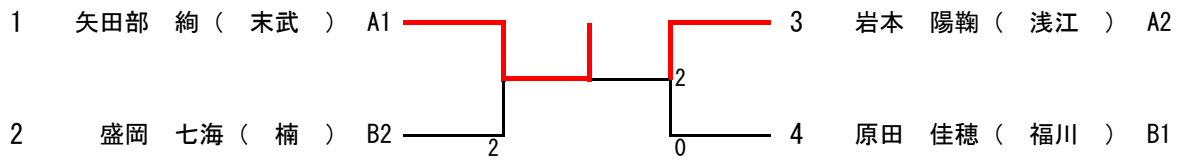

女子決勝トーナメント

決勝トーナメント

※審判は、1試合目は予選リーグ敗退者で行います。本部より指定します。

※トーナメントは、すべて7ゲームマッチで行う。

※ベンチは若い番号の選手が、審判台からみて左側とする。