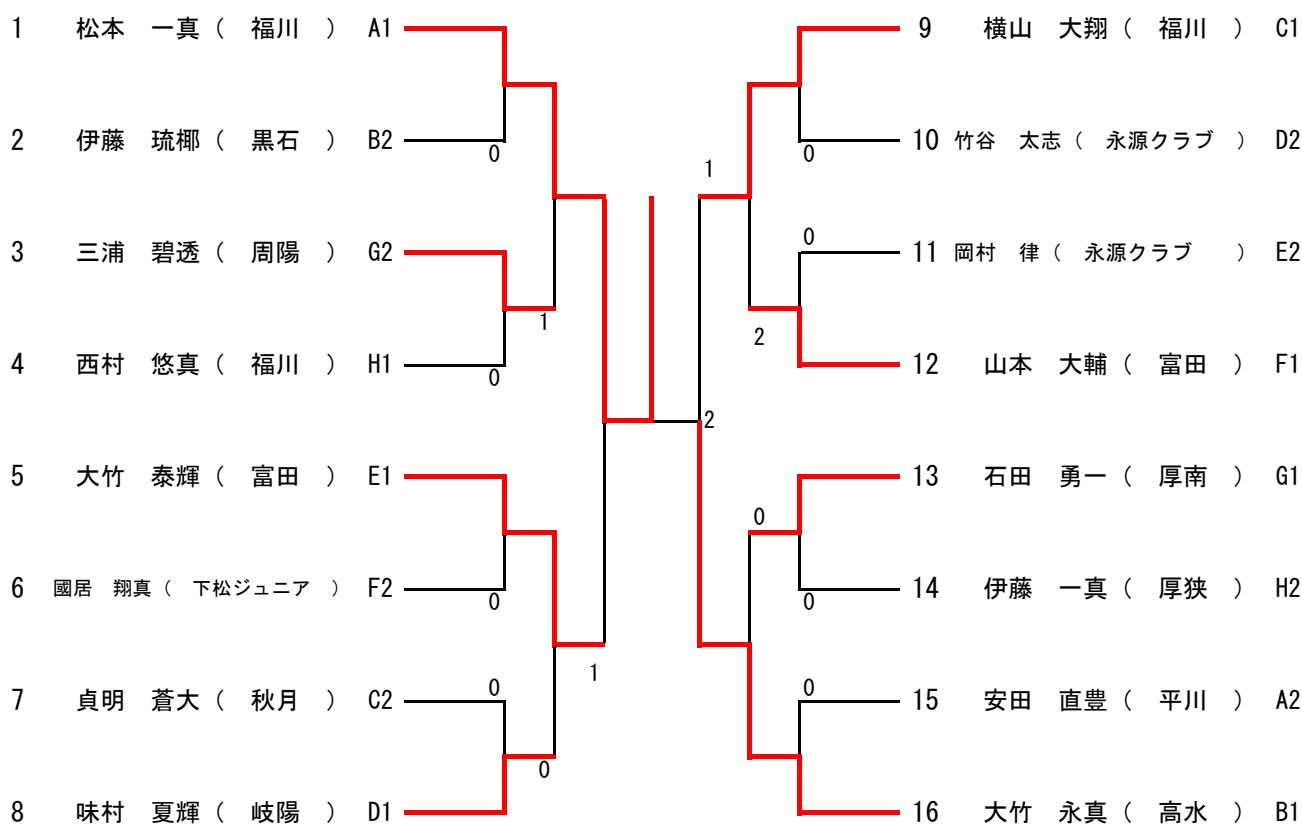

※ すべて5ゲームマッチで行う。

※ ベンチは若い番号の選手が、審判台からみて左側とする。

※ リーグ戦終了後、1・2位による決勝トーナメントを行う。

競技者育成プログラムStep-2 山口県U-14ソフトテニスシングルス大会

令和4年6月25日(土)

決勝トーナメント

決勝トーナメント

※審判は、1試合目は予選リーグ敗退者で行います。本部より指定します。

※トーナメントは、すべて5ゲームマッチで行う。

※ベンチは若い番号の選手が、審判台からみて左側とする。

競技者育成プログラムStep-2 山口県U14ソフトテニスシングルス大会

女子予選リーグ

令和4年6月25日(土)

Aリーグ(1コート)			1	2	3	4	勝敗	順位
1	岡村 樹那	高千帆		③	③	③	3-0	1
2	山本 穂花	永源クラブ	0		0	③	1-2	4
3	南出 結衣	右田	1	③		2	1-2	2
4	財間 菜央	岐陽	2	2	③		1-2	3