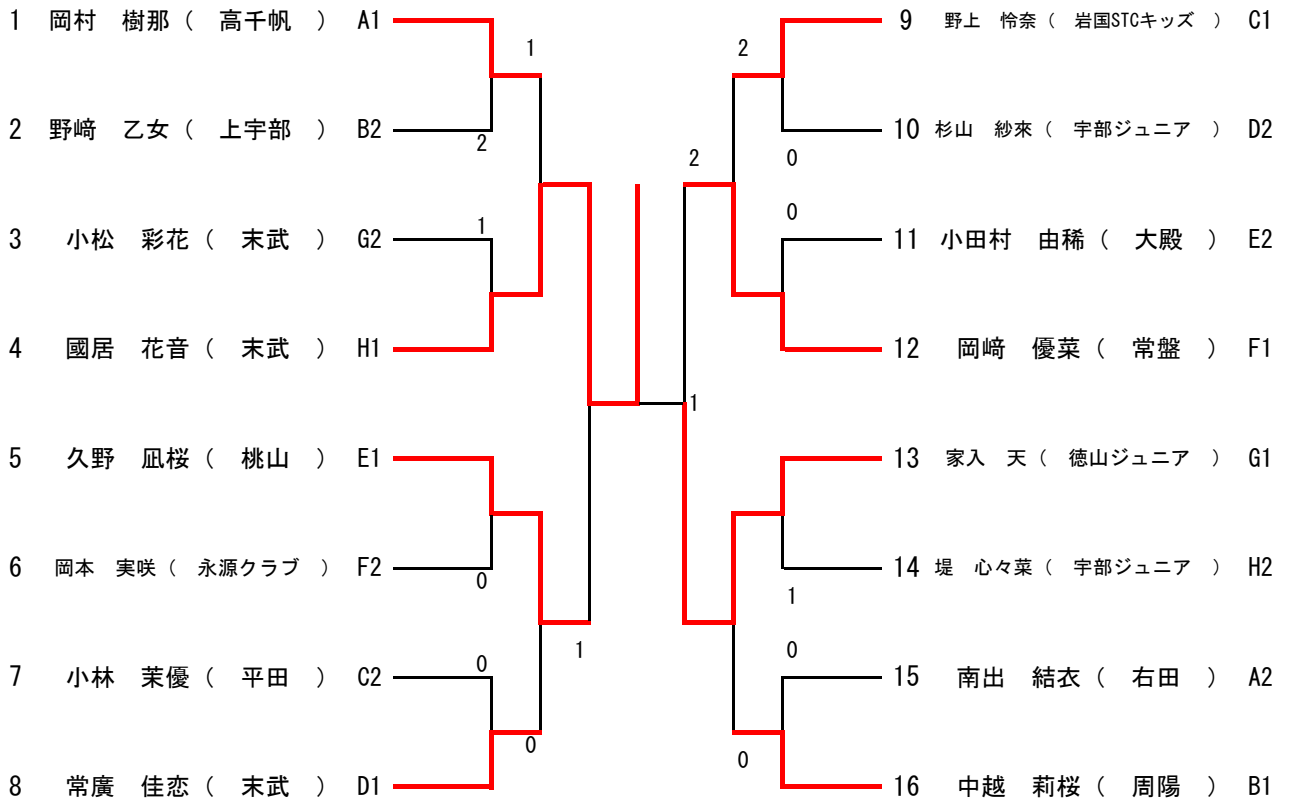

コート		1-2	3-4	1-3	2-4	1-4	2-3

※ 予選リーグは、すべて5ゲームマッチで行う。

※ ベンチは若い番号の選手が、審判台からみて左側とする。

※ リーグ戦終了後、1・2位による決勝トーナメントを行う。

競技者育成プログラムStep-2 山口県U-14ソフトテニスシングルス大会

令和4年6月25日(土)

決勝トーナメント

決勝トーナメント