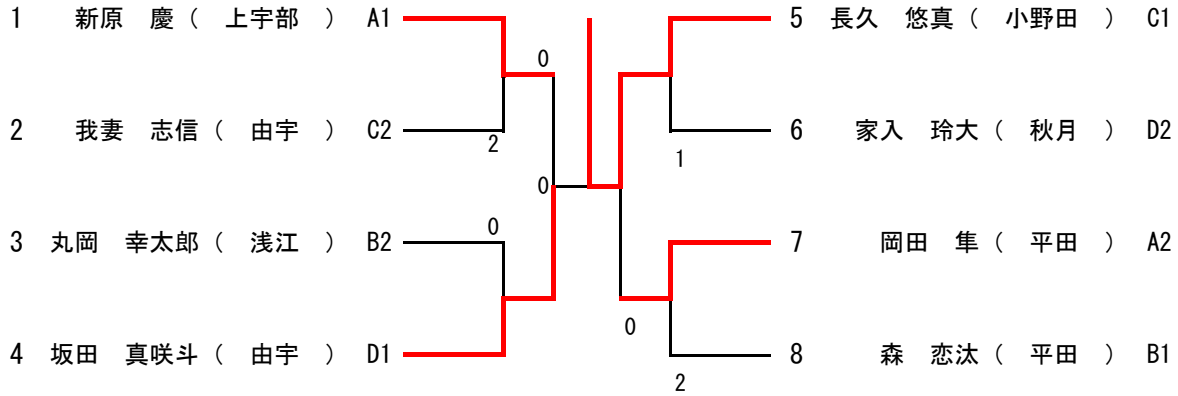

山口県中学生ソフトテニスシングルス大会（3年生の部）

令和4年6月25日（土）

男子決勝トーナメント