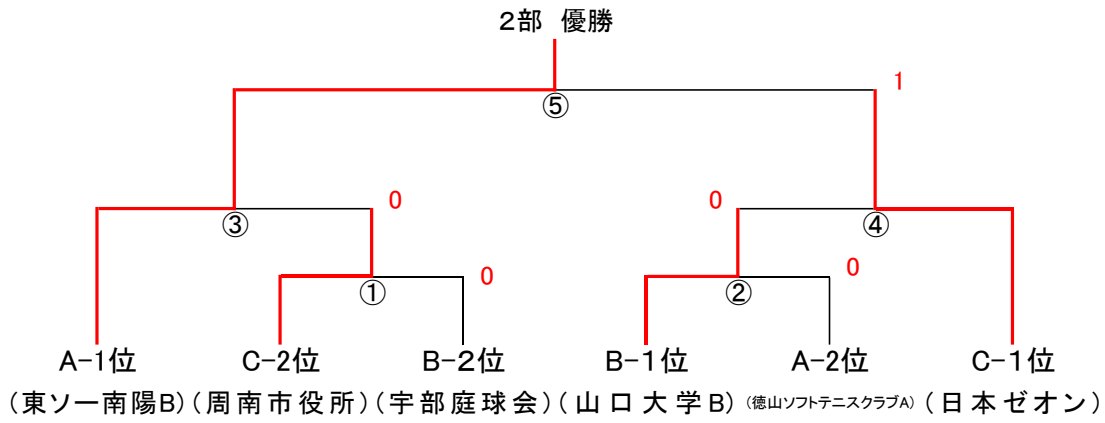

試合順序	コート
① 1-2	5
② 3-4	5
③ 1-3	5
④ 2-4	5
⑤ 2-3	5
⑥ 1-4	5

※相互審判

一般男子2部 予選リーグB

ク	ラ	ブ	名	1	2	3	4	勝率	順位
1	宇	部	市	役	1 - ②	② - 1	0 - ③	1/3	3
					0 - ④	④ - 3	0 - ④		
					④ - 2	④ - 2	1 - ④		
					1 - ④	3 - ④	0 - ④		
2	宇	部	庭	球	② - 1	③ - 0	1 - ②	2/3	2
					④ - 0	④ - 3	④ - 1		
					2 - ④	④ - 2	2 - ④		
					④ - 1	④ - 2	2 - ④		
3	宇	部	工	O B	1 - ②	0 - ③	0 - ③	0/3	4
					3 - ④	3 - ④	2 - ④		
					2 - ④	2 - ④	2 - ④		
					④ - 3	2 - ④	3 - ④		
4	山	口	大	学	③ - 0	② - 1	③ - 0	3/3	1
					④ - 0	1 - ④	④ - 2		
					④ - 1	④ - 2	④ - 2		
					④ - 0	④ - 2	④ - 3		

試合順序	コート
① 1-2	6
② 3-4	6
③ 1-3	6
④ 2-4	6
⑤ 2-3	6
⑥ 1-4	6

※相互審判

一般男子2部 予選リーグC

ク	ラ	ブ	名	1	2	3	4	勝率	順位
1	光	ソフトテニス	クラブ	B	② - 1	1 - ②	1 - ②	1/3 ±0	4
					3 - ④	1 - ④	0 - ④		
					④ - 2	1 - ④	1 - ④		
					④ - 3	④ - 1	④ - 3		
2	周	南	市	役	1 - ②	1 - ②	③ - 0	1/3 +2	2
					④ - 3	2 - ④	④ - 3		
					2 - ④	0 - ④	④ - 1		
					3 - ④	④ - 3	④ - 2		
3	日	本	ゼ	オ	② - 1	② - 1	② - 1	3/3	1
					④ - 1	④ - 2	④ - 3		
					④ - 1	④ - 0	④ - 1		
					1 - ④	3 - ④	1 - ④		
4	防	府	ク	ラ	② - 1	0 - ③	1 - ②	1/3 -2	3
					④ - 0	3 - ④	3 - ④		
					④ - 1	1 - ④	1 - ④		
					3 - ④	2 - ④	④ - 1		

試合順序	コート
① 1-2	7
② 3-4	7
③ 1-3	7
④ 2-4	7
⑤ 2-3	7
⑥ 1-4	7

※相互審判

【決勝トーナメント】

試合順序	コート
① C2-B2	5・6
② B1-A2	7・(6)
③ A1-①勝者	5・6
④ ②勝者-C1	7・(6)
⑤ ③勝者-④勝者	5・6

※相互審判
※入賞は3位まで

令和4年度山口県ソフトテニスクラブリーグ春季大会

令和4年4月2日(土)
於: 向島運動公園テニスコート