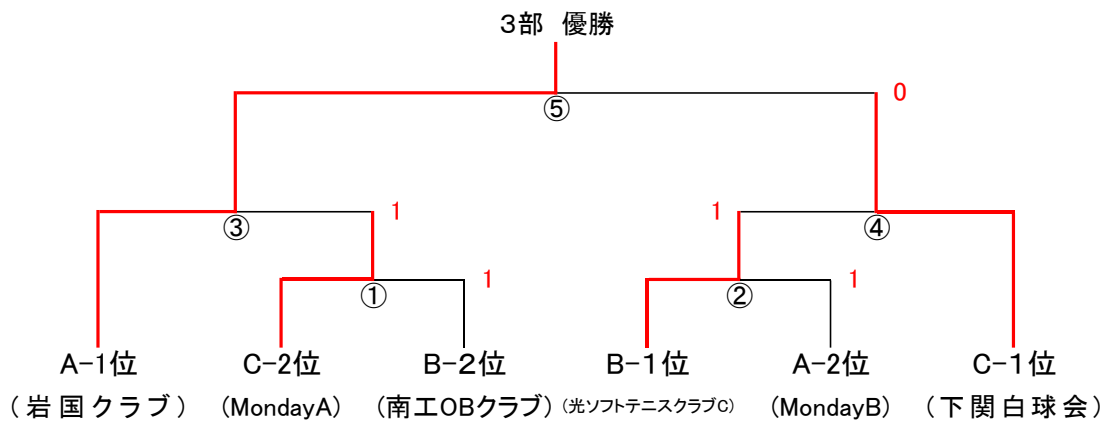

試合順序 コート
① 1-2 8
② 2-3 8
③ 1-3 8

※相互審判

一般男子3部 予選リーグB

ク	ラ	ブ	名	1	2	3	4	勝率	順位
1	南	エ	OB	ク	ラ	ブ	③ — 0	2/3	2
							④ — 0		
							④ — 0		
							④ — 3		
2	楠	ク	ラ	ブ	0 — ③	1/3	3		
					0 — ④				
					0 — ④				
					3 — ④				
3	山	口	大	学	C	0 — ③	0/3	4	
						3 — ④			
						1 — ④			
						R — ④			
4	光	ソフト	テニス	クラブ	C	② — 1	3/3	1	
						0 — ④			
						④ — 2			
						④ — 2			

試合順序 コート
① 1-2 9
② 3-4 9
③ 1-3 9
④ 2-4 9
⑤ 2-3 9
⑥ 1-4 9

※相互審判

一般男子3部 予選リーグC

ク	ラ	ブ	名	1	2	3	4	勝率	順位	
1	M	o	n	d	a	y	A	② — 1	1/3 +2	2
								3 — ④		
								④ — 2		
								④ — 2		
2	徳	山	ソフト	テニス	クラブ	B	1 — ②	1/3 ±0	3	
							④ — 3			
							2 — ④			
							2 — ④			
3	美	祢	ク	ラ	ブ	② — 1	1/3 -2	4		
						0 — ④				
						④ — 2				
						④ — 1				
4	下	関	白	球	会	② — 1	3/3	1		
						④ — 2				
						④ — 0				
						1 — ④				

試合順序 コート
① 1-2 10
② 3-4 10
③ 1-3 10
④ 2-4 10
⑤ 2-3 10
⑥ 1-4 10

※相互審判

【決勝トーナメント】

試合順序	コート
① C2-B2	8・9
② B1-A2	10・(9)
③ A1-①勝者	8・9
④ ②勝者-C1	10・(9)
⑤ ③勝者-④勝者	8・9

※相互審判

※入賞は3位まで