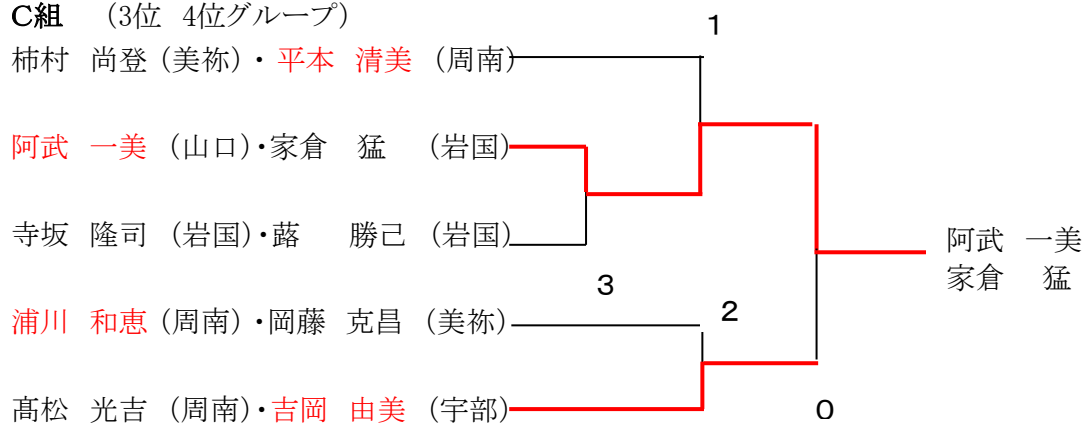

第14回 山頭火杯 1部リーグ戦

Iブロック		1	2	3	4	勝敗	順位
石本久美子(岩国)・増野 伸幸 (光)	1	/	④	1	④	2-1	2
柿村 尚登(美祢)・平本 清美(周南)	2	3	/	0	④	1-2	3
友澤 隆之(光)・梶山百合夫(下関)	3	④	④	/	④	3-0	1
浦川 和恵(周南)・岡藤 克昌(美祢)	4	1	2	0	/	0-3	4

2ブロック		1	2	3	4	勝敗	順位
阿武 一美(山口)・家倉 猛(岩国)	1	/	3	2	0	0-3	4
高松 光吉(周南)・吉岡 由美(宇部)	2	④	/	3	1	1-2	3
田畑 昌治(周南)・工藤 正男(宇部)	3	④	④	/	2	2-1	2
国広 伸二(柳井)・山根 征行(光)	4	④	④	④	/	3-0	1

3ブロック		1	2	3	勝敗	順位
河村 陽子(柳井)・杉山 幸久(岩国)	1	/	④	④	2-1	1
菅 憲一(山口)・村田 聡(光)	2	1	/	④	1-1	2
寺坂 隆司(岩国)・蒔 勝己(岩国)	3	1	0	/	0-2	3

A組 (1位グループ)

1位グループ		1	2	3	勝敗	順位
友澤 隆之(光)・梶山百合夫(下関)	1	/	④	④	2-0	1
国広 伸二(柳井)・山根 征行(光)	2	3	/	1	0-2	3
河村 陽子(柳井)・杉山 幸久(岩国)	3	0	④	/	1-1	2

B組 (2位グループ)

2位グループ		1	2	3	勝敗	順位
石本久美子(岩国)・増野 伸幸(光)	1	/	0	2	0-2	3
田畑 昌治(周南)・工藤 正男(宇部)	2	④	/	0 R	1-1	2
菅 憲一(山口)・村田 聡(光)	3	④	④	/	2-0	1

C組 (3位 4位グループ)