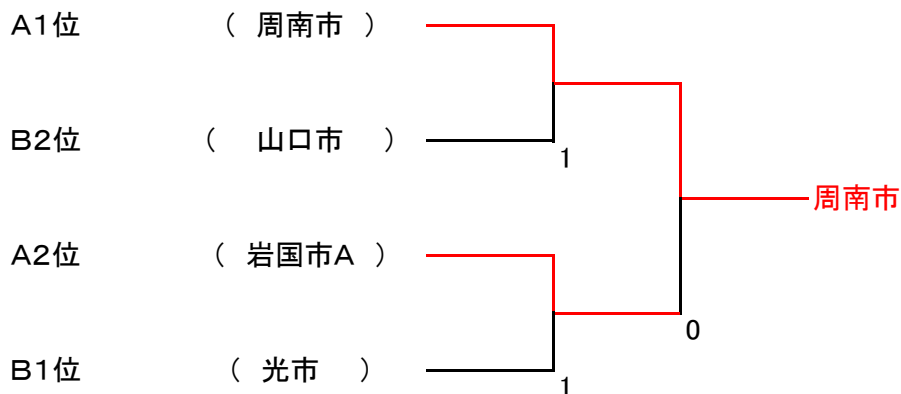

【女子の部】

令和元年11月3日

◎オーダー ①一般 ②成年35歳以上 ③一般

1. 女子 A 級の部

《予選リーグ》

Aブロック	①	②	③	勝-負	順位
① 岩国市 A		③	1	1-1	2
② 防府市	0		0	0-2	3
③ 周南市	②	③		2-0	1

試合順 ①1~2 ②2~3 ③1~3

Bブロック	①	②	③	勝-負	順位
① 光市		②	②	2-0	1
② 山口市	1		③	1-1	2
③ 岩国市 B	1	0		0-2	3

試合順 ①1~2 ②2~3 ③1~3

《決勝トーナメント》