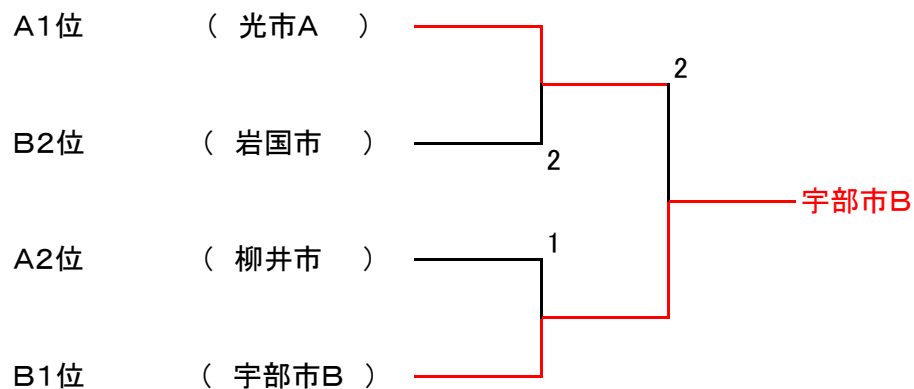

2. 男子 B 級の部

令和元年11月3日

《予選リーグ》

Aブロック	①	②	③	勝-負	順位
① 光市 A		④	③	2-0	1
② 下関市	1		2	0-2	3
③ 柳井市	2	③		1-1	2

試合順 ①1~2 ②2~3 ③1~3

Bブロック	①	②	③	勝-負	順位
① 岩国市		1	③	1-1	2
② 宇部市 B	④		④	2-0	1
③ 周南市 B	2	1		0-2	3

試合順 ①1~2 ②2~3 ③1~3

《決勝トーナメント》