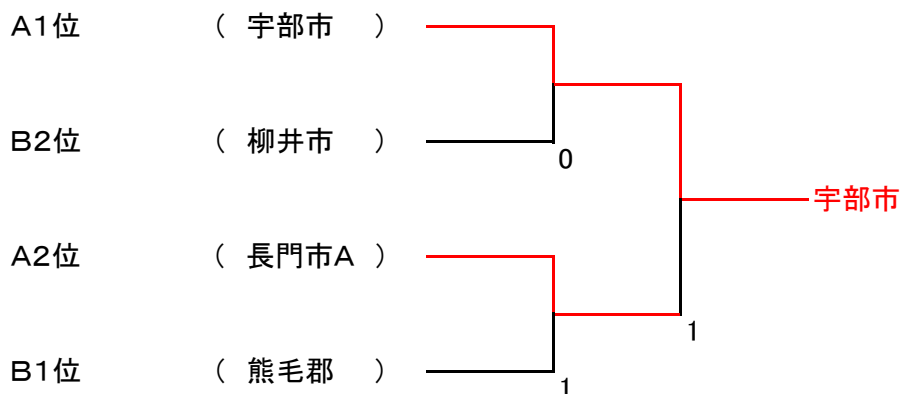

《予選リーグ》

Aブロック	①	②	③	勝-負	順位
① 宇部市		③	②	2-0	1
② 山陽小野田市	0		0	0-2	3
③ 長門市 A	1	③		1-1	2

試合順 ①1~2 ②2~3 ③1~3

Bブロック	①	②	③	勝-負	順位
① 柳井市		③	1	1-1	2
② 長門市 B	0		0	0-2	3
③ 熊毛郡	②	③		2-0	1

試合順 ①1~2 ②2~3 ③1~3

《決勝トーナメント》

3. 女子 C 級の部