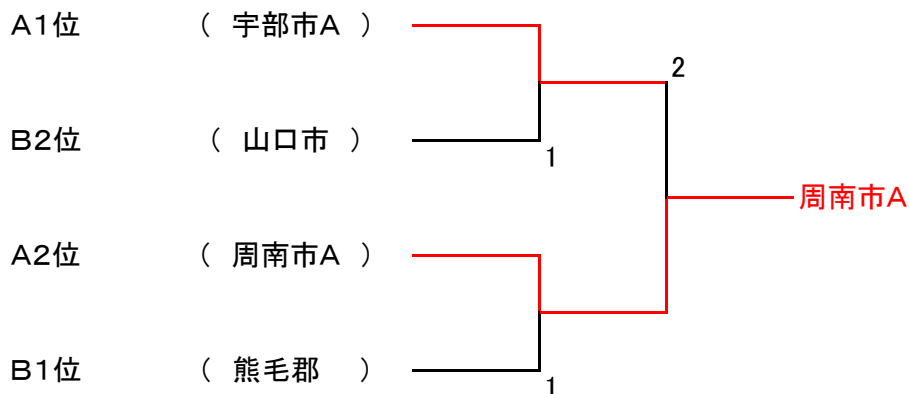

【一般男子の部】

	1位	2位	3位	3位
男子A級	周南市A	宇部市A	熊毛郡	山口市
男子B級	宇部市B	光市A	柳井市	岩国市
男子C級	光市B	山陽小野田市	長門市	玖珂郡

【一般女子の部】

	1位	2位	3位	3位
女子A級	周南市	岩国市A	山口市	光市
女子B級	宇部市	長門市A	柳井市	熊毛郡
女子C級	下関市			

参加人数

男子 180 人

女子 120 人

計 300 人

山口県体育大会「ソフトテニス競技」 一般の部

令和元年11月3日

【男子の部】

◎オーダー ①一般 ②シニア45歳以上 ③シニア55歳以上
④成年35歳以上 ⑤一般

1. 男子 A 級の部

《予選リーグ》

Aブロック	①	②	③	勝-負	順位
① 宇部市 A		⑤	③	2-0	1
② 萩市	0		1	0-2	3
③ 周南市 A	2	④		1-1	2

試合順 ①1~2 ②2~3 ③1~3

Bブロック	①	②	③	勝-負	順位
① 防府市		2	2	0-2	3
② 熊毛郡	③		③	2-0	1
③ 山口市	③	②		1-1	2

試合順 ①1~2 ②2~3 ③1~3

《決勝トーナメント》

2. 男子 B 級の部

令和元年11月3日

《予選リーグ》

Aブロック	①	②	③	勝-負	順位
① 光市 A		④	③	2-0	1
② 下関市	1		2	0-2	3
③ 柳井市	2	③		1-1	2

試合順 ①1~2 ②2~3 ③1~3