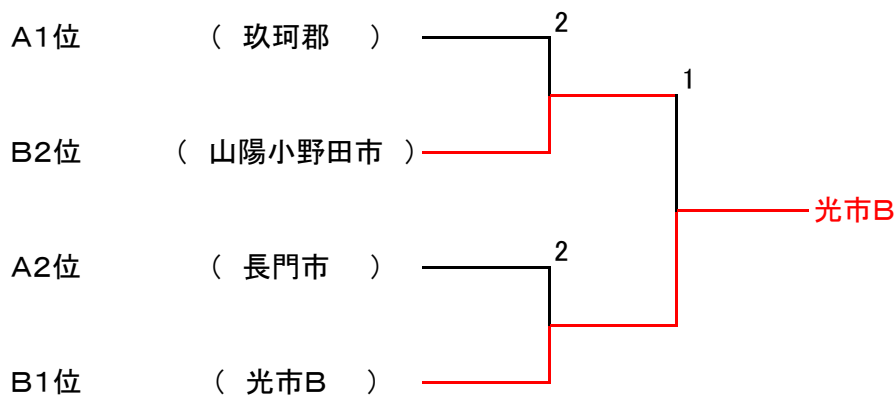

Bブロック	①	②	③	勝-負	順位
① 岩国市		1	③	1-1	2
② 宇部市 B	④		④	2-0	1
③ 周南市 B	2	1		0-2	3

試合順 ①1~2 ②2~3 ③1~3

《決勝トーナメント》

3. 男子 C 級の部

令和元年11月3日

《予選リーグ》

Aブロック	①	②	③	勝-負	順位
① 長門市		2	③	1-1	2
② 玖珂郡	③		2	1-1	1
③ 下松市	2	③		1-1	3

試合順 ①1~2 ②2~3 ③1~3

Bブロック	①	②	③	勝-負	順位
① 山陽小野田市		1	③	1-1	2
② 光市B	④		④	2-0	1
③ 美祢市	2	1		0-2	3

試合順 ①1~2 ②2~3 ③1~3

《決勝トーナメント》

【女子の部】

令和元年11月3日

◎オーダー ①一般 ②成年35歳以上 ③一般

1. 女子 A 級の部

《予選リーグ》